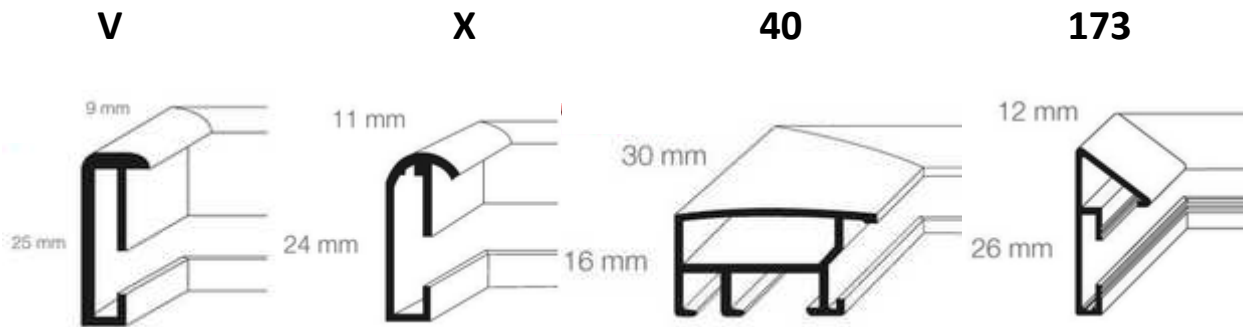

Profile

Gläser

- Normal = Floatglas
 - Antireflex = Glas mit einseitig entspiegelter Oberfläche
 - Acryl = Plexiglas Gallery, 100% UV-Schutz,
 - Acryl entspiegelt = Plexiglas Gallery, 100% UV-Schutz
- Acrylgläser sind leichter und bruchfester als Glas.*
- Optisch entspiegelt = Interferenzentspiegeltes Glas in Museumsqualität
- Reflexion 0,6 %, Transmission > 98 %, UV-Schutz 60%.*

Oberflächen

- Eloxal matt (Profile V, X, 173), Eloxal gebürstet (40),
 - Eloxal Glanz (X, 40, 173)
 - Pulverbeschichtung in RAL-Farben (V, X)
- Verfügbare Farben sind jeweils beim Bilderrahmen abgebildet.

Empfehlungen zur maximalen Größe (Umlauf)

V	360 cm
X	480 cm
40	400 cm
173	320 cm