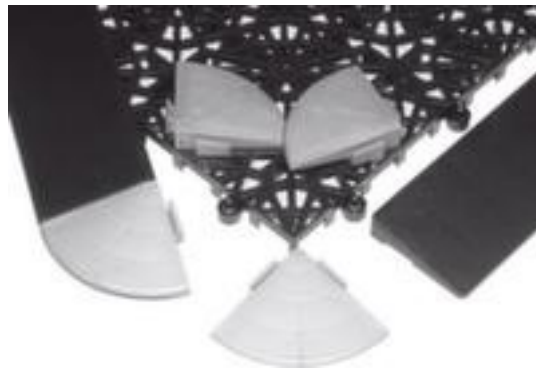

Miltex

Eckelement Bodenrost

Yoga Easy Event

Stecksystem, Höhe x Länge x Breite
14 x 55 x 55 mm, aus Polypropylen in
grau, Beständig gegen UV-Strahlung

VE 4 Stück

Artikelnummer: 449427

Eckelement Bodenrost

- Für den Innen- und Außenbereich geeignet
- Stecksystem
- Höhe x Länge x Breite 14 x 55 x 55 mm
- aus Polypropylen in grau
- Element mit Steckverbindungen
- Beständig gegen UV-Strahlung
- Belastbar bis 220 t
- geprüft gemäß DIN 51130 R10

Technische Details

Arbeitsplatzausstattung	Bodenbelag	Breite	55 mm
Bodenbelag	Bodenrost	Bodenbelag Ausstattung	Element mit Steckverbindungen
Konfektionierung	Stecksystem	elektrisch leitend	nein
Modul	Eckelement	Schwer entflammbar	nein
Einsatzort	Innen- und Außenbereich	Beständigkeit	gegen UV-Strahlung
Material Lauffläche	Polypropylen	Belastbarkeit	220 t
Farbe	grau	Norm	DIN 51130 R10 (geprüft)
Höhe	14 mm	Gewicht	0,3 kg
Länge	55 mm		