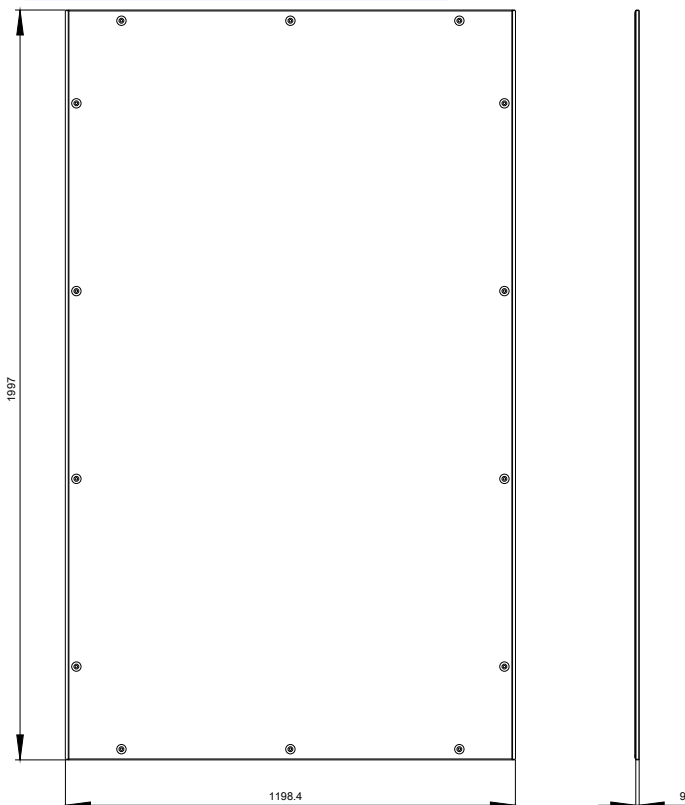

allgemeine Produktzulassung	EMV (Elektromagnetische Verträglichkeit)	Konformitätserklärung	Prüfbescheinigungen	sonstiges

[sonstig](#)

[spezielle
Prüfbescheinigungen](#)

[sonstig](#)

[n](#)

Weitere Informationen

Information- and Downloadcenter (Kataloge, Broschüren,...)

<http://www.siemens.de/lowvoltage/kataloge>

Industry Mall (Online-Bestellsystem)

<https://eb.automation.siemens.com/mall/de/WW/Catalog/Product/8MF10202UW611C>

Service&Support (Handbücher, Betriebsanleitungen, Zertifikate, Kennlinien, FAQs,...)

<http://support.automation.siemens.com/WW/view/de/8MF10202UW611C/all>

Bilddatenbank (Produktfotos, 2D-Maßzeichnungen, 3D-Modelle, Geräteschaltpläne, ...)

<http://www.automation.siemens.com/bilddb/cax_de.aspx?mlfb=8MF10202UW611C>

CAX-Online-Generator

<http://www.siemens.com/cax>

Ausschreibungstexte (Leistungsverzeichnisse)

<http://ausschreibungstexte.siemens.com/tiplv>