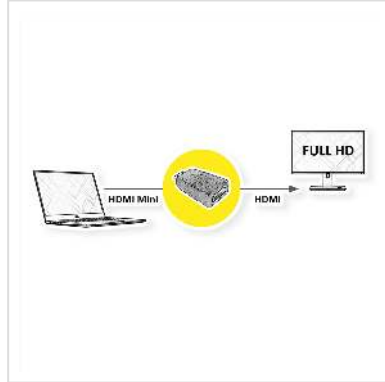

ROLINE HDMI Adapter, HDMI BU - HDMI Mini ST

Artikelnummer	12.03.3152
Hersteller	ROLINE
Hersteller-Art.-Nr.	12.03.3152
EAN (Einzelstück)	7611990116263

roline
Designed for Professionals

2K

1080p
FULL HD

Dieser Adapter ist eine einfache und kostengünstige Lösung zum Anschluss eines HDMI Kabels an eine Mini HDMI-Buchse.

Sie haben HDMI Kabel und Komponenten mit Mini-HDMI-Anschluß? Dann müssen Sie jetzt kein neues Kabel kaufen und das alte eventuell entsorgen!

- Seite 1: HDMI Typ C (Mini) Stecker
- Seite 2: HDMI Typ A Buchse
- Abmessungen: 10 x 20 x 30 mm

Technische Daten

Hersteller	ROLINE
Produktgruppe	Adapter, Terminatoren, Konverter
Produkttyp	HDMI-HDMI Mini Adapter
Farbe	schwarz
Max. Auflösung	1920 x 1080 / 1920 x 1200 @60Hz (2K, Full HD)
Anschlüsse Seite 1 (PC)	HDMI Mini Stecker
Anschlüsse Seite 2 (Peripherie)	HDMI Buchse

Seite 1 Typ des Anschlusses	HDMI Typ C (Mini)
Seite 1 Art des Anschlusses	Männlich (Stecker)
Seite 2 Typ des Anschlusses	HDMI Typ A
Seite 2 Art des Anschlusses	Weiblich (Buchse)
Aktiv / Passiv	passiv
Anwendungsbereich	extern
Abmessungen (HxBxT)	10 x 20 x 30 mm
Höhe	10 mm
Breite	20 mm
Tiefe	30 mm
Gewicht	9.5 g
Verpackungshöhe	10 mm
Verpackungsbreite	70 mm
Verpackungstiefe	110 mm
Paketgewicht	0.1 kg