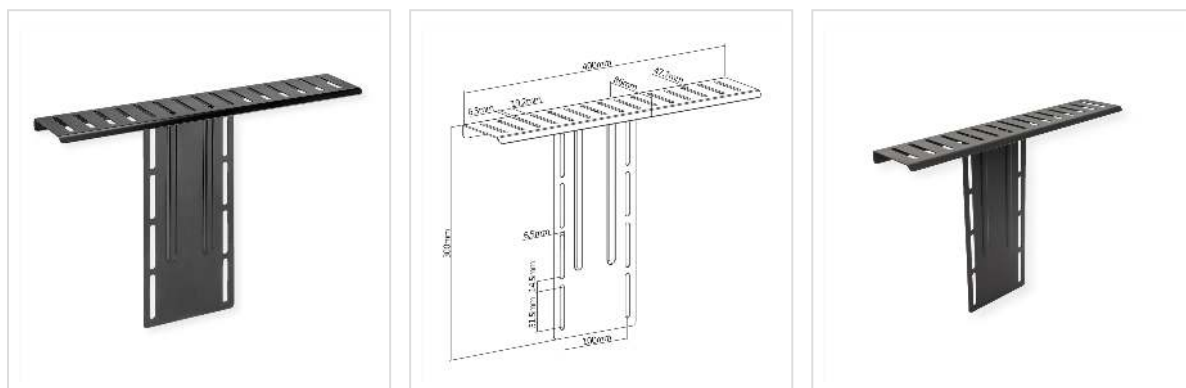

# ROLINE All-in-one Geräteablage, VESA-kompatibel, schwarz

<b>Artikelnummer</b>	17.03.0034
<b>Hersteller</b>	ROLINE
<b>Hersteller-Art.-Nr.</b>	17.03.0034
<b>EAN (Einzelstück)</b>	7630049623590

## Praktische Geräteablage zur Montage hinten am Monitor - für einen organisierten, aufgeräumten Arbeitsplatz!

- Die ultimative Geräteablage für Monitorarm-Nutzer - perfekt z.B. für Online-Meetings und Live-Streaming
- Kameras, Mikrofone, Spotlichter, Webcams können auf einer Ablagefläche befestigt werden, was den Kauf mehrerer Halterungen erspart!
- Platzsparendes Design: Sie gewinnen zusätzliche Arbeitsfläche auf dem Schreibtisch
- Vorwärts- oder Rückwärtsausrichtung: erhöhte Flexibilität bei der Montage von Geräten
- Mehrere Ablageplätze für Kameras, Webcams, Mikrofone, Beleuchtung und mehr
- Flexible Höhenanpassung: erfüllt die unterschiedlichen Präferenzen der Benutzer

Material: Stahl

Oberfläche: Pulverbeschichtung

Farbe: Mattes Schwarz

Abmessungen: 400 x 86 x 300 mm

VESA-kompatibel: 100 x 100

Belastbarkeit (Gesamt): < 3 kg

### Technische Daten

Hersteller	ROLINE
Produktgruppe	Monitor/TV Zubehör
Produkttyp	Geräteträger

Farbe	schwarz
Tragkraft	3 kg
Anzahl Monitore	1
VESA 100 x 100 mm	ja
Materialgruppe	Stahl
Höhe	300 mm
Breite	400 mm
Tiefe	86 mm
Gewicht	962.2 g
Verpackungshöhe	30 mm
Verpackungsbreite	130 mm
Verpackungstiefe	420 mm
Paketgewicht	1.2 kg