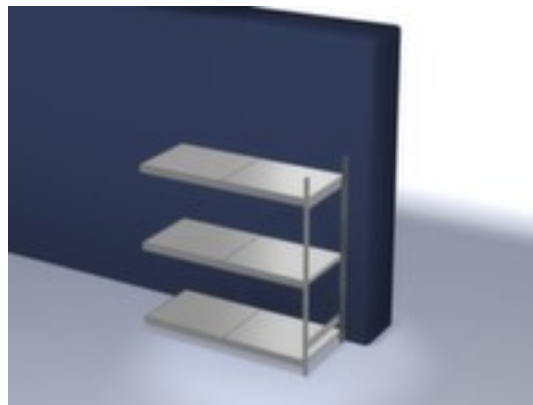

hofs Weitspannregal

Anbaufeld, Höhe x Breite x Tiefe 2000 x 2020 x 835 mm, Fachlast 350 kg, 3 Ebene(n) mit Stahlboden, Nutzung beidseitig, Ständer mit korrosionsschützender Zinkbeschichtung, Ebenen mit korrosionsschützender Zinkbeschichtung

Artikelnummer: 992779

hofs Weitspannregal

Anbauregal

Weitspannregal

- Anbaufeld
- Stecksystem
- Geeignet für sperrige Güter
- Höhe x Breite x Tiefe 2000 x 2020 x 835 mm
- Feldlast 1200 kg
- Fachlast 350 kg

- Fach Breite x Tiefe 2000 x 800 mm
- 3 Ebene(n) mit Stahlboden
- Im Raster von 25 mm verstellbar
- Nutzung beidseitig
- Ständer mit Fußplatten und oberen Profil-Abdeckplatten aus Kunststoff für einen sauberen Abschluss oben und unten
- Konstruktion aus Stahl
- Ständer mit korrosionsschützender Zinkbeschichtung
- Ebenen mit korrosionsschützender Zinkbeschichtung
- Lieferumfang: Anbauregal mit 1 Ständerrahmen und Ebenen gem. Angebot
- Die Anlieferung erfolgt zerlegt
- GS-geprüft, RAL-Gütezeichen
- 5 Jahre Garantie

Technische Details

Möbeltyp	Regal	Höhenverstellraster Ebene	25 mm
Regaltyp	Weitspannregal	Nutzung	beidseitig
Regalsystem	Stecksystem	Oberfläche Boden	verzinkt
Regalfeld	Anbaufeld	Oberfläche Ständer	verzinkt
geeignet für (Produkt/Material)	sperrige Güter	Regal Ausstattung	Böden
Material	Stahl	Ständer Ausstattung	Fußplatten, obere Profil-Abdeckplatten
Höhe	2000 mm	Aufstellwinkel Ausrichtung	gerade
Breite	2020 mm	Stabilität / Aussteifung / Verst	hohe Stabilität durch gesickte Tiefenverbindungsbleche
Tiefe	835 mm	Farbe Ausführung	verzinkt
Fachlast	350 kg	Zertifizierung	GS // RAL-Gütezeichen
Fachbreite	2000 mm	Lieferumfang	Anbauregal mit 1 Ständerrahmen und Ebenen gem. Angebot
Feldlast	1200 kg	Anlieferung	zerlegt
Fachtiefe	800 mm	Garantie	5 Jahre
Böden / Ebenen Anzahl	3 Stück	Gewicht	92,48 kg
Böden- / Ebenentyp	Stahlboden		