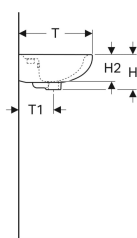

Geberit Renova Handwaschbecken

Beispielbild

Eigenschaften

- Mit Halbsäule kombinierbar

Technische Daten

Werkstoff

Sanitärkeramik

Art.-Nr.	Farbe / Oberfläche	Hahnloch	Überlauf	B	B1	B2	B3	H	H1	H2	T	T1	T2	T3	VE VE1
273040000	weiß	mittig	sichtbar	40 cm	16–18 cm	33 cm	20 cm	16.5 cm	10.5 cm	10 cm	30 cm	14.5 cm	17.5 cm	9 cm	1 St.
273040600	weiß / KeraTect	mittig	sichtbar	40 cm	16–18 cm	33 cm	20 cm	16.5 cm	10.5 cm	10 cm	30 cm	14.5 cm	17.5 cm	9 cm	1 St.
273045000	weiß	mittig	sichtbar	45 cm	18–21 cm	38 cm	22.5 cm	17 cm	12.5 cm	12 cm	34 cm	16 cm	22 cm	10.5 cm	1 St.
273045600	weiß / KeraTect	mittig	sichtbar	45 cm	18–21 cm	38 cm	22.5 cm	17 cm	12.5 cm	12 cm	34 cm	16 cm	22 cm	10.5 cm	1 St.
273047000	weiß	mittig	ohne	45 cm	18–21 cm	38 cm	22.5 cm	17 cm	12.5 cm	12 cm	34 cm	16 cm	22 cm	10.5 cm	1 St.
273047600	weiß / KeraTect	mittig	ohne	45 cm	18–21 cm	38 cm	22.5 cm	17 cm	12.5 cm	12 cm	34 cm	16 cm	22 cm	10.5 cm	1 St.
273048000	weiß	ohne	sichtbar	45 cm	18–21 cm	38 cm	22.5 cm	17 cm	12.5 cm	12 cm	34 cm	16 cm	22 cm	10.5 cm	1 St.
273048600	weiß / KeraTect	ohne	sichtbar	45 cm	18–21 cm	38 cm	22.5 cm	17 cm	12.5 cm	12 cm	34 cm	16 cm	22 cm	10.5 cm	1 St.
273046000	weiß	ohne	ohne	45 cm	18–21 cm	38 cm	22.5 cm	17 cm	12.5 cm	12 cm	34 cm	16 cm	22 cm	10.5 cm	1 St.
273046600	weiß / KeraTect	ohne	ohne	45 cm	18–21 cm	38 cm	22.5 cm	17 cm	12.5 cm	12 cm	34 cm	16 cm	22 cm	10.5 cm	1 St.
273050000	weiß	mittig	sichtbar	50 cm	18–24 cm	42.5 cm	25 cm	17.5 cm	13.5 cm	12.5 cm	38 cm	18 cm	24 cm	12.5 cm	1 St.
273050600	weiß / KeraTect	mittig	sichtbar	50 cm	18–24 cm	42.5 cm	25 cm	17.5 cm	13.5 cm	12.5 cm	38 cm	18 cm	24 cm	12.5 cm	1 St.