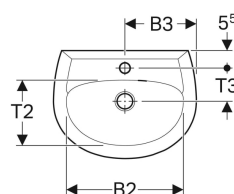

Geberit Renova Handwaschbecken

Beispielbild

Eigenschaften

- Mit Halbsäule kombinierbar

Technische Daten

Werkstoff

Sanitärkeramik

Art.-Nr.	Farbe / Oberfläche	Hahnloch	Überlauf	B	B1	B2	B3	H	H1	H2	T	T1	T2	T3	VE VE1
273040000	weiß	mittig	sichtbar	40 cm	16–18 cm	33 cm	20 cm	16.5 cm	10.5 cm	10 cm	30 cm	14.5 cm	17.5 cm	9 cm	1 St.
273040600	weiß / KeraTect	mittig	sichtbar	40 cm	16–18 cm	33 cm	20 cm	16.5 cm	10.5 cm	10 cm	30 cm	14.5 cm	17.5 cm	9 cm	1 St.
273045000	weiß	mittig	sichtbar	45 cm	18–21 cm	38 cm	22.5 cm	17 cm	12.5 cm	12 cm	34 cm	16 cm	22 cm	10.5 cm	1 St.
273045600	weiß / KeraTect	mittig	sichtbar	45 cm	18–21 cm	38 cm	22.5 cm	17 cm	12.5 cm	12 cm	34 cm	16 cm	22 cm	10.5 cm	1 St.
273047000	weiß	mittig	ohne	45 cm	18–21 cm	38 cm	22.5 cm	17 cm	12.5 cm	12 cm	34 cm	16 cm	22 cm	10.5 cm	1 St.
273047600	weiß / KeraTect	mittig	ohne	45 cm	18–21 cm	38 cm	22.5 cm	17 cm	12.5 cm	12 cm	34 cm	16 cm	22 cm	10.5 cm	1 St.
273048000	weiß	ohne	sichtbar	45 cm	18–21 cm	38 cm	22.5 cm	17 cm	12.5 cm	12 cm	34 cm	16 cm	22 cm	10.5 cm	1 St.
273048600	weiß / KeraTect	ohne	sichtbar	45 cm	18–21 cm	38 cm	22.5 cm	17 cm	12.5 cm	12 cm	34 cm	16 cm	22 cm	10.5 cm	1 St.
273046000	weiß	ohne	ohne	45 cm	18–21 cm	38 cm	22.5 cm	17 cm	12.5 cm	12 cm	34 cm	16 cm	22 cm	10.5 cm	1 St.
273046600	weiß / KeraTect	ohne	ohne	45 cm	18–21 cm	38 cm	22.5 cm	17 cm	12.5 cm	12 cm	34 cm	16 cm	22 cm	10.5 cm	1 St.
273050000	weiß	mittig	sichtbar	50 cm	18–24 cm	42.5 cm	25 cm	17.5 cm	13.5 cm	12.5 cm	38 cm	18 cm	24 cm	12.5 cm	1 St.
273050600	weiß / KeraTect	mittig	sichtbar	50 cm	18–24 cm	42.5 cm	25 cm	17.5 cm	13.5 cm	12.5 cm	38 cm	18 cm	24 cm	12.5 cm	1 St.

- Geberit Renova Halbsäule nur für Handwaschbecken 45–50 cm
- Bei Installation mit einer Halbsäule sind die Anschlussmaße den Zeichnungen der Halbsäule zu entnehmen