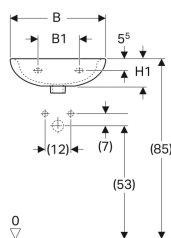

Geberit Renova Handwaschbecken

Beispielbild

Eigenschaften

- Mit Halbsäule kombinierbar

Technische Daten

Werkstoff

Sanitärkeramik

Art.-Nr.	Farbe / Oberfläche	Hahnloch	Überlauf	B	B1	B2	B3	H	H1	H2	T	T1	T2	T3	VE VE1
273040000	weiß	mittig	sichtbar	40 cm	16–18 cm	33 cm	20 cm	16.5 cm	10.5 cm	10 cm	30 cm	14.5 cm	17.5 cm	9 cm	1 St.
273040600	weiß / KeraTect	mittig	sichtbar	40 cm	16–18 cm	33 cm	20 cm	16.5 cm	10.5 cm	10 cm	30 cm	14.5 cm	17.5 cm	9 cm	1 St.
273045000	weiß	mittig	sichtbar	45 cm	18–21 cm	38 cm	22.5 cm	17 cm	12.5 cm	12 cm	34 cm	16 cm	22 cm	10.5 cm	1 St.
273045600	weiß / KeraTect	mittig	sichtbar	45 cm	18–21 cm	38 cm	22.5 cm	17 cm	12.5 cm	12 cm	34 cm	16 cm	22 cm	10.5 cm	1 St.
273047000	weiß	mittig	ohne	45 cm	18–21 cm	38 cm	22.5 cm	17 cm	12.5 cm	12 cm	34 cm	16 cm	22 cm	10.5 cm	1 St.
273047600	weiß / KeraTect	mittig	ohne	45 cm	18–21 cm	38 cm	22.5 cm	17 cm	12.5 cm	12 cm	34 cm	16 cm	22 cm	10.5 cm	1 St.
273048000	weiß	ohne	sichtbar	45 cm	18–21 cm	38 cm	22.5 cm	17 cm	12.5 cm	12 cm	34 cm	16 cm	22 cm	10.5 cm	1 St.
273048600	weiß / KeraTect	ohne	sichtbar	45 cm	18–21 cm	38 cm	22.5 cm	17 cm	12.5 cm	12 cm	34 cm	16 cm	22 cm	10.5 cm	1 St.
273046000	weiß	ohne	ohne	45 cm	18–21 cm	38 cm	22.5 cm	17 cm	12.5 cm	12 cm	34 cm	16 cm	22 cm	10.5 cm	1 St.
273046600	weiß / KeraTect	ohne	ohne	45 cm	18–21 cm	38 cm	22.5 cm	17 cm	12.5 cm	12 cm	34 cm	16 cm	22 cm	10.5 cm	1 St.
273050000	weiß	mittig	sichtbar	50 cm	18–24 cm	42.5 cm	25 cm	17.5 cm	13.5 cm	12.5 cm	38 cm	18 cm	24 cm	12.5 cm	1 St.
273050600	weiß / KeraTect	mittig	sichtbar	50 cm	18–24 cm	42.5 cm	25 cm	17.5 cm	13.5 cm	12.5 cm	38 cm	18 cm	24 cm	12.5 cm	1 St.

- Geberit Renova Halbsäule nur für Handwaschbecken 45–50 cm
- Bei Installation mit einer Halbsäule sind die Anschlussmaße den Zeichnungen der Halbsäule zu entnehmen