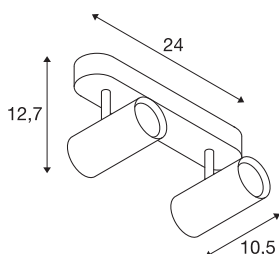

### Indoor LED Deckenaufbauleuchte 2700K weiß

Dreh- und schwenkbarer LED Strahler NOBLO zur Wand- und Deckenaufbaumontage. Die Leuchte überzeugt mit einem schlanken Design und ist somit ideal für moderne Lichtkonzepte. Die aus Aluminium gefertigte Leuchte ist mit einem Premium LED Modul bestückt. Die Leuchte ist in drei Gehäusefarben sowie mit einem, zwei oder drei Lichtauslässen verfügbar.

## TECHNISCHE DATEN

Art. Nr.	1002974
Anzahl unterschiedliche Lichtauslässe	2
Dreh- oder Schwenkbar	rotary bar and tiltable
IP Code	IP 20
Montage	Aufbau
Montagedetails	Decke, Wand
Dimmbar	Ja
Technologie der Dimmung	Phasenabschnitt
Primäre Nennspannung	220-240V ~50/60Hz
Sekundär Strom / Spannung	350 mA
Schutzklasse	I
Wattage	16 W
minimale Umgebungstemperatur	-20 °C
maximale Umgebungstemperatur	30 °C
Betriebswirkungsgrad (LOR)	0,8
Anzahl Leuchten an LS B16A	128
Anzahl Leuchten an LS C16A	160
Höhe Einschaltstrom	3.5 A
Dauer Einschaltstrom	120 µs
Stroboskop-Effekt (SVM)	0.4
Lumen	1240 lm
Lichtfarbtemperatur	2700 Kelvin

## Lichtquelle

916369	
--------	---

<b>Abstrahlwinkel</b>	36 °
<b>Farbe</b>	weiß
<b>CRI</b>	80
<b>LXXBXX Daten</b>	L70B50
<b>Lebensdauer</b>	30000 h
<b>Risikogruppe</b>	1
<b>Länge</b>	24 cm
<b>Breite</b>	10.5 cm
<b>Höhe</b>	12.7 cm
<b>Nettogewicht</b>	0.646 kg
<b>Bruttogewicht</b>	0.885 kg
<b>BIG WHITE Seite</b>	401