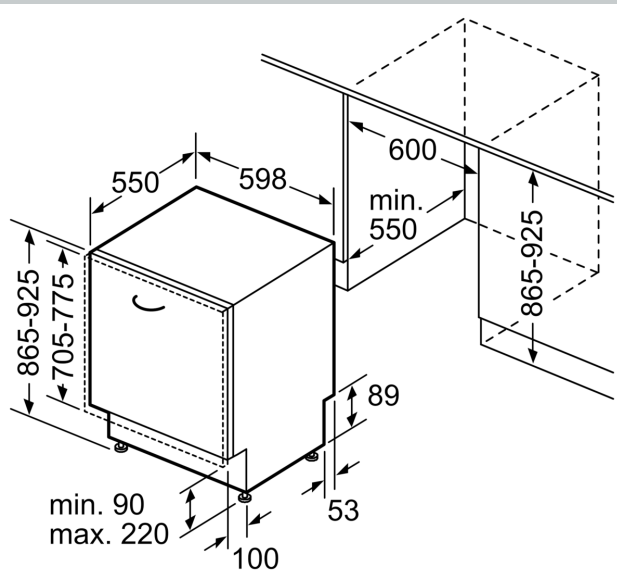

Ausstattung

Technische Daten

Energieeffizienzklasse:	A
Energieverbrauch des Eco 50°C Programm pro 100 Betriebszyklen:	54 kWh
Höchste Anzahl von Maßgedecken (EU 2017/1369):	14
Wasserverbrauch in Litern im eco-Programm pro Betriebszyklus (EU 2017/1369):	9.5 l
Programmdauer (EU 2017/1369):	4:55 h
Geräuschwert:	44 dB(A) re 1 pW
Geräusch-Effizienzklasse:	B
Bauform:	Einbau
Höhe der Arbeitsplatte:	0 mm
Abmessungen des Gerätes:	865 x 598 x 550 mm
Min. Nischenmaße für Installation (H x B x T): 865-925 x 600 x 550 mm	
Tiefe bei geöffneter Tür (90°):	1200 mm
Höhenverstellbare Füße:	Ja - alle von vorne
Höhenverstellung max.:	60 mm
Verstellbarer Sockel:	Horizontal und Vertikal
Nettogewicht:	43.1 kg
Bruttogewicht:	45.0 kg
Anschlusswert:	2400 W
Absicherung:	10 A
Spannung:	220-240 V
Frequenz:	50; 60 Hz
Länge Anschlusskabel:	175.0 cm
Steckerart:	Schuko-/Gardy.m.Erdung
Länge Zulaufschlauch:	165 cm
Länge Ablaufschlauch:	190 cm
EAN-Nummer:	4242004279631
Gerätetyp:	Vollintegriert

Technische Informationen und Zubehör

- Aqua Stop: eine Neff Garantie bei Wasserschäden - ein Geräteleben lang*
- Integrierter Glasschutz

- Salzeinfüllhilfe (Trichter)
- Inkl. Dampfschutz für die Arbeitsplatte
- Gerätemaße (H x B x T): 86.5 cm x 59.8 cm x 55.0 cm

* Garantiebedingungen finden Sie unter <https://www.neff-home.com/de/service/neff-garantien/herstellergarantie>

N 70, GESCHIRRSPÜLER VOLLINTEGRIERBAR, 60
CM, XXL
S257YCX03E

Maßzeichnungen

Maße in mm

⏏ Steckdose
() Werte mit Verlängerungssatz

Maße in mm