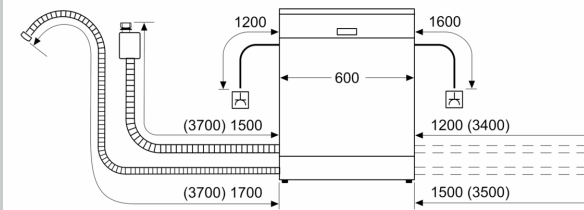

Ausstattung

Technische Daten

Energieeffizienzklasse:	A
Energieverbrauch des Eco 50°C Programm pro 100 Betriebszyklen:	54 kWh
Höchste Anzahl von Maßgedecken (EU 2017/1369):	14
Wasserverbrauch in Litern im eco-Programm pro Betriebszyklus (EU 2017/1369):	9.5 l
Programmdauer (EU 2017/1369):	4:55 h
Geräuschwert:	44 dB(A) re 1 pW
Geräusch-Effizienzklasse:	B
Bauform:	Einbau
Höhe der Arbeitsplatte:	0 mm
Abmessungen des Gerätes:	865 x 598 x 550 mm
Min. Nischenmaße für Installation (H x B x T): 865-925 x 600 x 550 mm	
Tiefe bei geöffneter Tür (90°):	1200 mm
Höhenverstellbare Füße:	Ja - alle von vorne
Höhenverstellung max.:	60 mm
Verstellbarer Sockel:	Horizontal und Vertikal
Nettogewicht:	43.1 kg
Bruttogewicht:	45.0 kg
Anschlusswert:	2400 W
Absicherung:	10 A
Spannung:	220-240 V
Frequenz:	50; 60 Hz
Länge Anschlusskabel:	175.0 cm
Steckerart:	Schuko-/Gardy.m.Erdung
Länge Zulaufschlauch:	165 cm
Länge Ablaufschlauch:	190 cm
EAN-Nummer:	4242004279631
Gerätetyp:	Vollintegriert

Technische Informationen und Zubehör

- Aqua Stop: eine Neff Garantie bei Wasserschäden - ein Geräteleben lang*
- Integrierter Glasschutz

- Salzeinfüllhilfe (Trichter)
- Inkl. Dampfschutz für die Arbeitsplatte
- Gerätemaße (H x B x T): 86.5 cm x 59.8 cm x 55.0 cm

* Garantiebedingungen finden Sie unter <https://www.neff-home.com/de/service/neff-garantien/herstellergarantie>

N 70, GESCHIRRSPÜLER VOLLINTEGRIERBAR, 60
CM, XXL
S257YCX03E

Maßzeichnungen

Maße in mm

⏏ Steckdose
() Werte mit Verlängerungssatz