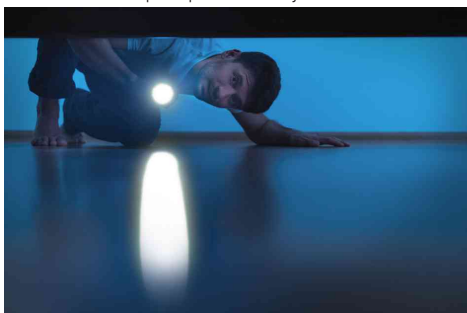

Lampe de poche LED Daily Use 50B, fonctionnement à piles

Lampe de poche métallique à LED très maniable avec un système de réflecteur efficace !

- boîtier aluminium résistant aux coups
- surface maniable & grand interrupteur pour une meilleure manipulation à une main - même avec des gants

Détails techniques :

- flux lumineux : jusqu'à 55 lumens
- portée d'éclairage jusqu'à 36 m
- durée d'éclairage : jusqu'à 16,5 heures
- indice de protection : IPX4
- dimensions : longueur : 167 mm
- fonctionnement à piles
- livrée avec 1 x pile Micro AAA / LR03 et une dragonne

Exemples d'utilisation :

- idéal pour une utilisation quotidienne à la maison, dans le jardin, pour une promenade en soirée, en cas de panne de courant
- pour éclairer les coins et les pièces sombres, lors du rangement, de la rénovation, d'un déménagement, etc.

Adapté pour :

- ménages
- service de secours
- électriciens

Lampe de poche LED Daily Use 50B

Lampe de poche LED Daily Use 50B

Visuel de référence : présente le produit en utilisation

Visuel de référence : présente le produit en utilisation