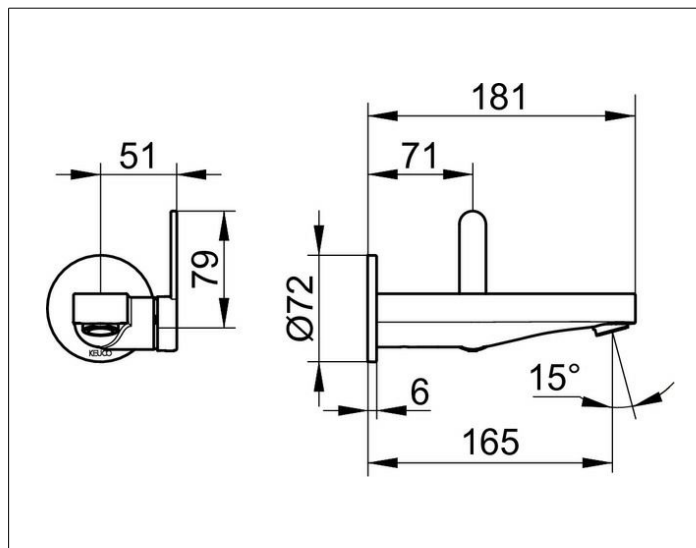

IXMO

59516370301 Einhebel-Waschtismischer

PRODUKT

ZEICHNUNG

PRODUKTBESCHREIBUNG

für UP Montage, DN 15, Design IXMO Flat, mit runder Rosette, Mischwasserkartusche mit keramischen Dichtscheiben, Luftsprudler SLIM SSR M 24x1, Strahlwinkel verstellbar, Durchflussbegrenzung auf 7,6 l/min. passend für Grundkörper Art.-Nr. 59916 000075 geräuschgeprüft

OBERFLÄCHE

schwarz matt

ABMESSUNG

Ausladung 165 mm/IXMO Flat

AUSSCHREIBUNGSTEXT

KEUCO, IXMO, Einhebel-Waschtismischer für Wandmontage, 59516370301, Einhebel-Waschtismischer für Unterputz Montage in Oberfläche Schwarz-Matt, Ausführung 165mm mit runden Rosetten im Design IXMO FLAT, passend für Grundkörper 59916 000075, Einzigartige Technologie, multifunktionaler Minimalismus: Bei IXMO werden Funktionen intelligent zusammengeführt, Design: rund, Unterputz Montage, Material: entzinkungsarmes Messing, Schwarz-Matt, Breite: 88mm (inkl. Hebeleinheit), Gesamtausladung: 177mm, Rosettengröße: Ø 72 x 6mm, Mischwasserkartusche mit keramischen Dichtscheiben, Einhebelmischer, Luftsprudler SLIM SSR M 24 x 1, Strahlwinkel verstellbar um +/- 6°

Zur Montage unbedingt erforderlich:
UP Funktionseinheit für Einhebel-Waschtismischer
Art. Nr. 59916000075
Bitte separat bestellen!