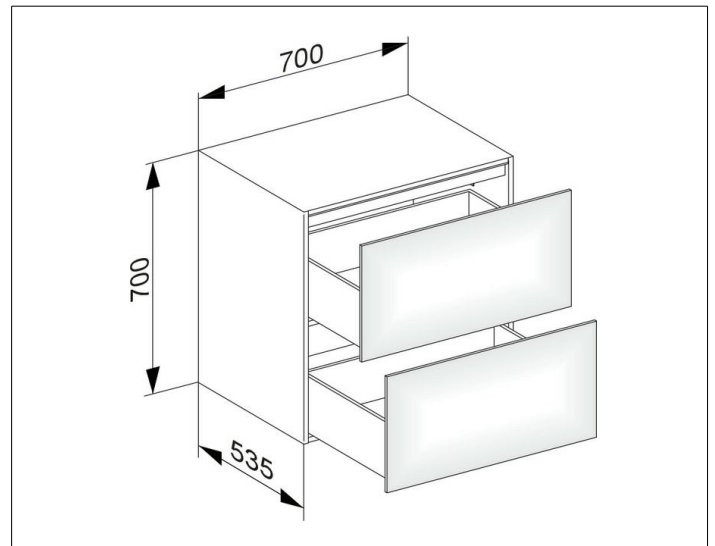

Edition 11

31323890100 Sideboard

PRODUKT

ZEICHNUNG

EEK: F , 5 kWh/1000h

OBERFLÄCHE

Eiche-hell Furnier/Eiche-hell Furnier

ABMESSUNG

700 x 700 x 535 mm