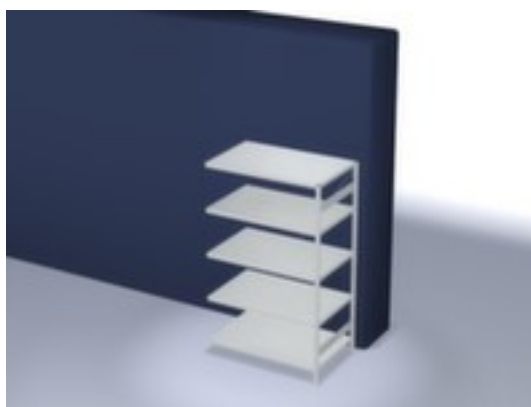

hofe

rayonnage modulaire - rayonnage suivant

hauteur x largeur x profondeur 2000 x 1310 x 835 mm, charge max. par tablette 190 kg, 5 niveaux avec tablette en acier, angle d'installation droit, utilisation unilatéral - conçu pour un montage mural, montants galvanisé avec revêtement en plastique en RAL7035 gris clair, niveaux galvanisé avec revêtement en plastique en RAL7035 gris clair

Numéro d'article: 580523

hofe
REGALSYSTEME

hofe Rayonnage sans boulons

Rayonnage suivant

rayonnage modulaire - rayonnage suivant

- Convient pour entrepôt et atelier
- système emboîtable
- hauteur x largeur x profondeur 2000 x 1310 x 835 mm
- charge maximale par élément 1600 kg
- charge max. par tablette 190 kg
- largeur x profondeur compartiment 1300 x 800 mm
- 5 niveaux avec tablette en acier