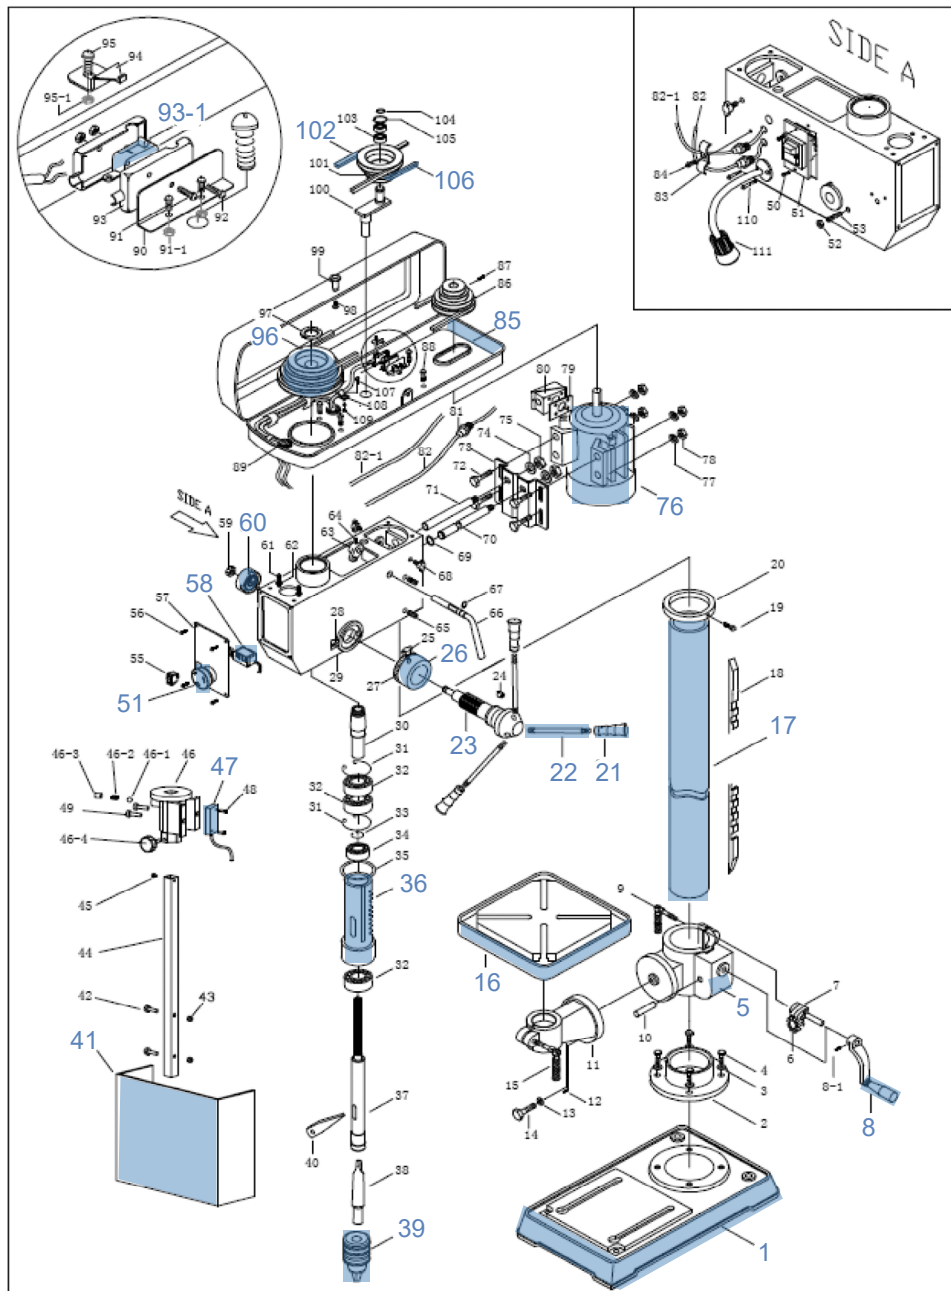

**TISCHBOHRMASCHINE BM-32/230V  
PERCEUSE D'ÉTABLI BM-32/230V**

**Art. Nr. 659452 | Art. N° 659452**

Pos	Art.Nr. Art. N°	Artikel DE	Article FR	Details/Inhalt Détails/Contenu
1	127429	ALDURO Standfuss	ALDURO Cadre	Pos. 1
5	127435	ALDURO Flansch Satz	ALDURO Jeu de bride	Pos. 5, 6, 7, 9, 10, 11, 12, 13, 14, 15
8	659863	ALDURO Kurbel Satz	ALDURO Set manivelle	Pos. 8, 8-1
16	127480	ALDURO Tisch	ALDURO Table	Pos. 16
17	127484	ALDURO Säule Satz	ALDURO Ensemble de piliers	Pos. 2, 3, 4, 17, 18, 19, 20
21	659708	ALDURO Griff	ALDURO Poignée	Pos. 21
22	659732	ALDURO Griffstange	ALDURO Barre	Pos. 22
23	127415	ALDURO Vorschubwelle Satz	ALDURO Jeu d'arbres d'alimentation	Pos. 23, 24