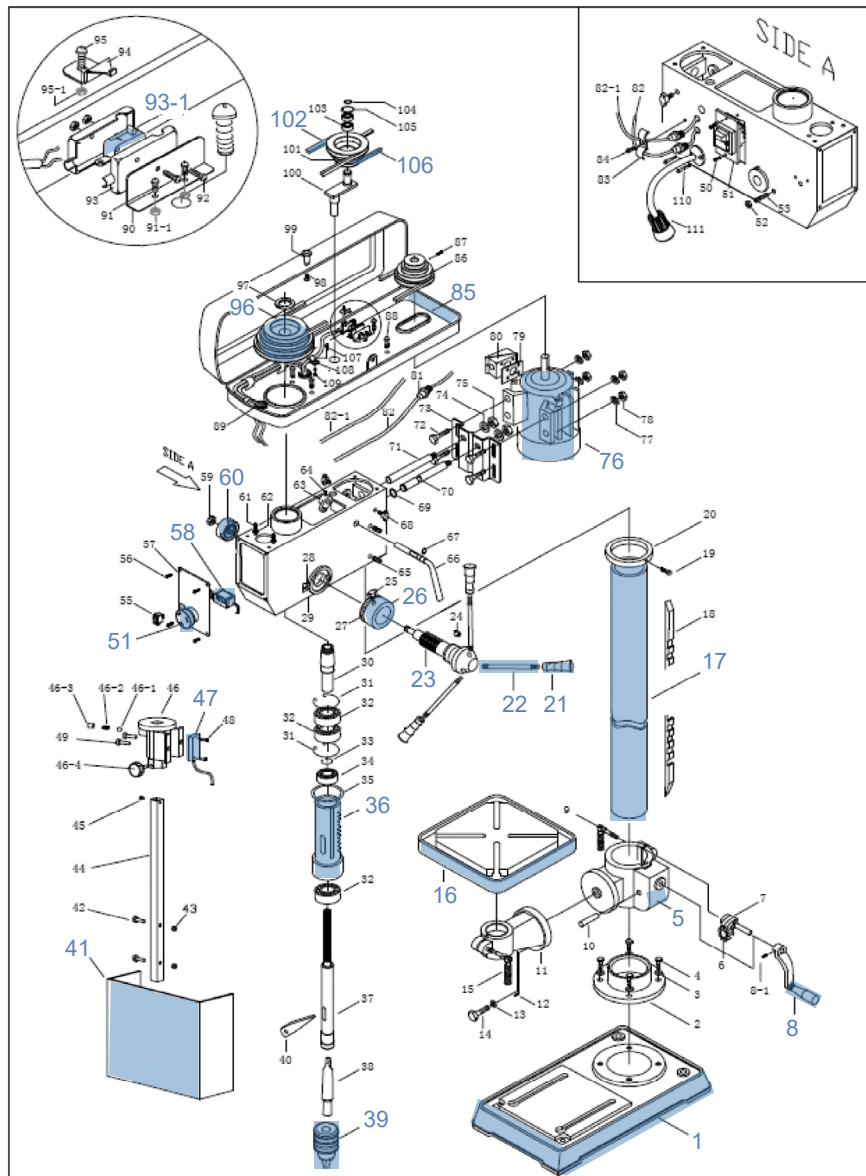

**TISCHBOHRMASCHINE BM-32/230V  
PERCEUSE D'ÉTABLI BM-32/230V**

**Art. Nr. 659452 | Art. N° 659452**

Pos	Art.Nr. Art. N°	Artikel DE	Article FR	Details/Inhalt Détails/Contenu
1	127429	ALDURO Standfuss	ALDURO Cadre	Pos. 1
5	127435	ALDURO Flansch Satz	ALDURO Jeu de bride	Pos. 5, 6, 7, 9, 10, 11, 12, 13, 14, 15
8	659863	ALDURO Kurbel Satz	ALDURO Set manivelle	Pos. 8, 8-1
16	127480	ALDURO Tisch	ALDURO Table	Pos. 16
17	127484	ALDURO Säule Satz	ALDURO Ensemble de piliers	Pos. 2, 3, 4, 17, 18, 19, 20
21	659708	ALDURO Griff	ALDURO Poignée	Pos. 21
22	659732	ALDURO Griffstange	ALDURO Barre	Pos. 22
23	127415	ALDURO Vorschubwelle Satz	ALDURO Jeu d'arbres d'alimentation	Pos. 23, 24