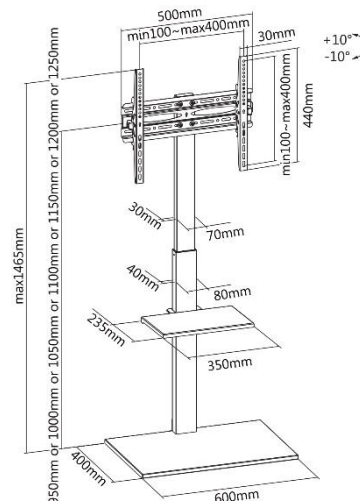

## SUPPORTS TV SUR PIED

### Support sur pied base fixe

**kimex**

**030-1744 Support mobile pour écran TV 32"-55"**  
Hauteur ajustable 95-125cm

**030-1522 Support sur pied 23"-42"**  
Hauteur 150cm

**030-1544K Support sur pied 32"-55"**  
Hauteur 150cm

## CARACTÉRISTIQUES TECHNIQUES

Référence	030-1744	030-1522	030-1544K
Taille écran	32"-55"	23"-42"	32"-55"
Compatibilité VESA (mm)	100x100 min, 400x400 max	75x75 min, 200x200 max	75x75 min, 400x400 max
Poids maxi écran	35 kg	25 kg	25 kg
Hauteur écran	95 - 125 cm	150 cm	150 cm
Inclinaison (haut-bas)	+/-10°	+3°/-14°	+3°/-14°
Rotation (gauche-droite)	Non	Non	Non
Pivot (horizontalité)	Non	+/-3°	+/-3°
Passage des câbles	Oui	Oui	Oui
Couleur	■	■	■
Matériau de fabrication	Acier, plastique	Acier	Acier
Poids du produit seul (kg)	11	16,6	17,5
Poids avec emballage (kg)	13	19,5	20
Dimensions du produit (cm)	60 x 40 x 147	50 x 38 x 155	50 x 38 x 165
Dimensions de l'emballage (cm)	88 x 50 x 10	164 x 46 x 15	164 x 46 x 15