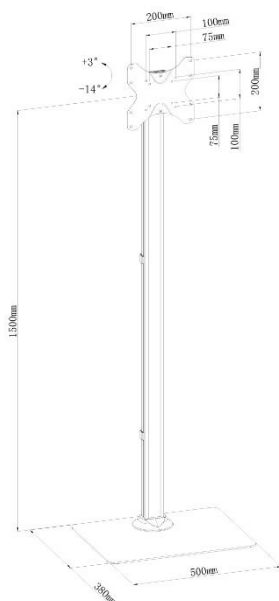

## SUPPORTS TV SUR PIED

### Support sur pied base fixe

**kimex**

**030-1744 Support mobile pour écran TV 32"-55"**  
Hauteur ajustable 95-125cm

**030-1522 Support sur pied 23"-42"**  
Hauteur 150cm

**030-1544K Support sur pied 32"-55"**  
Hauteur 150cm

## CARACTÉRISTIQUES TECHNIQUES

Référence	030-1744	030-1522	030-1544K
Taille écran	32"-55"	23"-42"	32"-55"
Compatibilité VESA (mm)	100x100 min, 400x400 max	75x75 min, 200x200 max	75x75 min, 400x400 max
Poids maxi écran	35 kg	25 kg	25 kg
Hauteur écran	95 - 125 cm	150 cm	150 cm
Inclinaison (haut-bas)	+/-10°	+3°/-14°	+3°/-14°
Rotation (gauche-droite)	Non	Non	Non
Pivot (horizontalité)	Non	+/-3°	+/-3°
Passage des câbles	Oui	Oui	Oui
Couleur	■	■	■
Matériau de fabrication	Acier, plastique	Acier	Acier
Poids du produit seul (kg)	11	16,6	17,5
Poids avec emballage (kg)	13	19,5	20
Dimensions du produit (cm)	60 x 40 x 147	50 x 38 x 155	50 x 38 x 165
Dimensions de l'emballage (cm)	88 x 50 x 10	164 x 46 x 15	164 x 46 x 15