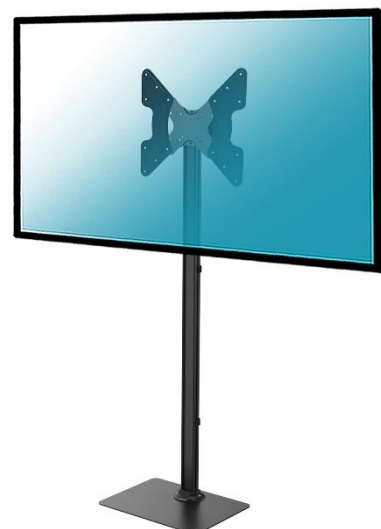

En option
010-0060 Kit élingue de sécurité pour support TV

Accessoires Page 26

CARACTÉRISTIQUES TECHNIQUES

Référence	030-1744	030-1522	030-1544K
Taille écran	32"-55"	23"-42"	32"-55"
Compatibilité VESA (mm)	100x100 min, 400x400 max	75x75 min, 200x200 max	75x75 min, 400x400 max
Poids maxi écran	35 kg	25 kg	25 kg
Hauteur écran	95 - 125 cm	150 cm	150 cm
Inclinaison (haut-bas)	+/-10°	+3°/-14°	+3°/-14°
Rotation (gauche-droite)	Non	Non	Non
Pivot (horizontalité)	Non	+/-3°	+/-3°
Passage des câbles	Oui	Oui	Oui
Couleur	■	■	■
Matériau de fabrication	Acier, plastique	Acier	Acier
Poids du produit seul (kg)	11	16,6	17,5
Poids avec emballage (kg)	13	19,5	20
Dimensions du produit (cm)	60 x 40 x 147	50 x 38 x 155	50 x 38 x 165
Dimensions de l'emballage (cm)	88 x 50 x 10	164 x 46 x 15	164 x 46 x 15