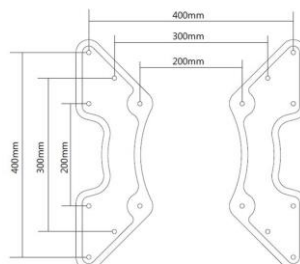

En option
010-0060 Kit élingue de sécurité pour support TV

Accessoires Page 26

CARACTÉRISTIQUES TECHNIQUES

Référence	030-1744	030-1522	030-1544K
Taille écran	32"-55"	23"-42"	32"-55"
Compatibilité VESA (mm)	100x100 min, 400x400 max	75x75 min, 200x200 max	75x75 min, 400x400 max
Poids maxi écran	35 kg	25 kg	25 kg
Hauteur écran	95 - 125 cm	150 cm	150 cm
Inclinaison (haut-bas)	+/-10°	+3°/-14°	+3°/-14°
Rotation (gauche-droite)	Non	Non	Non
Pivot (horizontalité)	Non	+/-3°	+/-3°
Passage des câbles	Oui	Oui	Oui
Couleur	■	■	■
Matériau de fabrication	Acier, plastique	Acier	Acier
Poids du produit seul (kg)	11	16,6	17,5
Poids avec emballage (kg)	13	19,5	20
Dimensions du produit (cm)	60 x 40 x 147	50 x 38 x 155	50 x 38 x 165
Dimensions de l'emballage (cm)	88 x 50 x 10	164 x 46 x 15	164 x 46 x 15