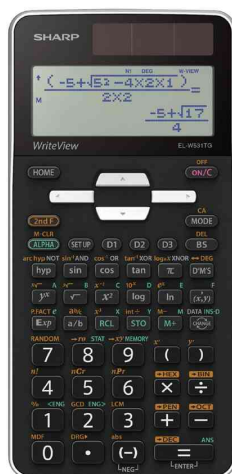

SHARP
THE IDEAS COMPANY

Calculatrice EL-W531 TG

calculatrice scientifique

- écran dynamique avec matrice de points 96 x 32
- fournie avec 1 pile LR 44
- avec housse dure
- dimensions: (L)80 x (P)168 x (H)14 mm
- poids: env. 98 g
- dans un emballage en carton

Fonctions:

- 414 fonctions intégrées
- fonctions trigonométriques
- fonctions hyperboliques et leurs réciproques
- saisie de logique algébrique directe (DAL)
- saisie et affichage des résultats comme dans le manuel (WriteView)
- fractions
- calculs avec constantes
- calculs à la chaîne
- générateur aléatoire
- calculs statistiques
- conversion de systèmes de numération (BIN, OCT, DEC, HEX, PEN)
- calcul de systèmes de numération (BIN, OCT, DEC, HEX, PEN)
- opérations logiques (AND, OR, NOT, NEG, XOR)

Adapté pour:

- écoliers du degré secondaire I
- enseignants
- étudiants

Calculatrice EL-W531 TG

Produit	Modèle	Ecran	Alimentation électrique	Couleur	Conditionné	Numéro de fabricant	Code
Calculatrice EL-W531 TG		4 lignes / 12 chiffres	solaire / pile	noir / blanc		ELW531TGWH	5215759