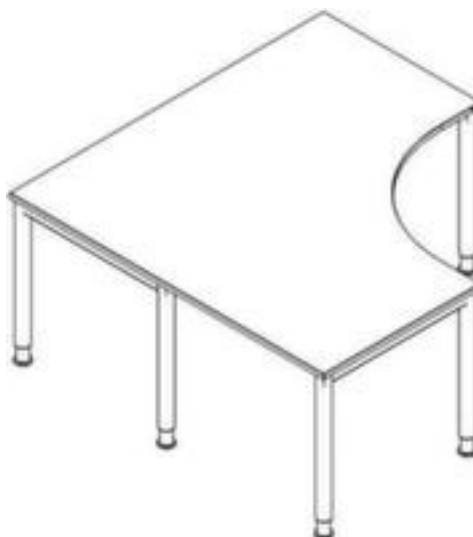

Höhenverstellbarer Freiform-Schreibtisch

RQ60

Höhe x Breite x Tiefe 680 - 820 x 1600 x 800 / 1600 mm, Vertiefung links, Quadratrohr

Artikelnummer: 160077

Freiform-Schreibtisch RQ60

Höhenverstellbarer Freiform-Schreibtisch

- Höhe x Breite x Tiefe 680 - 820 x 1600 x 800 / 1600 mm
- Plattenstärke 25 mm
- Vertiefung links
- Quadratrohr
- Horizontal und vertikal elektrifizierbar
- Die Anlieferung erfolgt zerlegt (in DE und CH inklusive Montage)
- 3 Jahre Garantie

Technische Details

Möbeltyp	Tisch	Oberfläche Platte	melaminharzbeschichtet
Tischtyp	Schreibtisch	Farbe Platte	aus verschiedenen Dekoren wählbar
Tischelement	Grundelement	Material Gestell	Stahl
Höhe	680-820 mm	Oberfläche Gestell	pulverbeschichtet
Breite	1600 mm	Farbe Gestell	aus verschiedenen Farben wählbar
Tiefe	800-1600 mm	höhenverstellbar	ja
Stärke Platte	25 mm	Memoryfunktion	nein
Plattenform	Freiform	elektrifizierbar	ja
Gestellform	4-Fußgestell	Anlieferung	zerlegt (in DE und CH)

		inklusive Montage)
Rohrform	Quadratrohr	Garantie 3 Jahre
Vertiefung	links	Gewicht 68,2 kg
Material Platte	Holz	

Zubehör

160049

Schallabsorbierende Tischtrennwand, Höhe x Breite 480 x 1600 mm, Wand aus Stoff