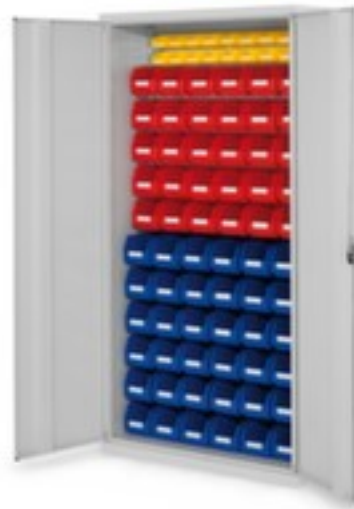

Kappes Schlitzplattenschrank mit Kästen

RasterPlan®

Höhe x Breite x Tiefe 1950 x 1000 x 410 mm, 82 Kästen aus Polyethylen, verschließbar mit Zylinderschloss, Korpus mit strapazierfähiger Kunststoffbeschichtung in lichtgrau

Artikelnummer: 222936

® RasterPlan

KAPPES

Kappes Schlitzplattenschrank RasterPlan® mit Favorit-Sichtlagerkästen

Schlitzplattenschrank mit Kästen

- Höhe x Breite x Tiefe 1950 x 1000 x 410 mm
- 82 Kästen aus Polyethylen
- Bestückung 36 x H x B x T 130 x 140 x 290 mm, 30 x H x B x T 130 x 140 x 230 mm, 16 x H x B x T 45 x 105 x 85 mm
- Konstruktion aus Stahl
- Doppel-Flügeltür
- Türöffnungswinkel 200 °
- verschließbar mit Zylinderschloss
- 3-riegeliger-Schließmechanismus
- Korpus mit strapazierfähiger Kunststoffbeschichtung in lichtgrau