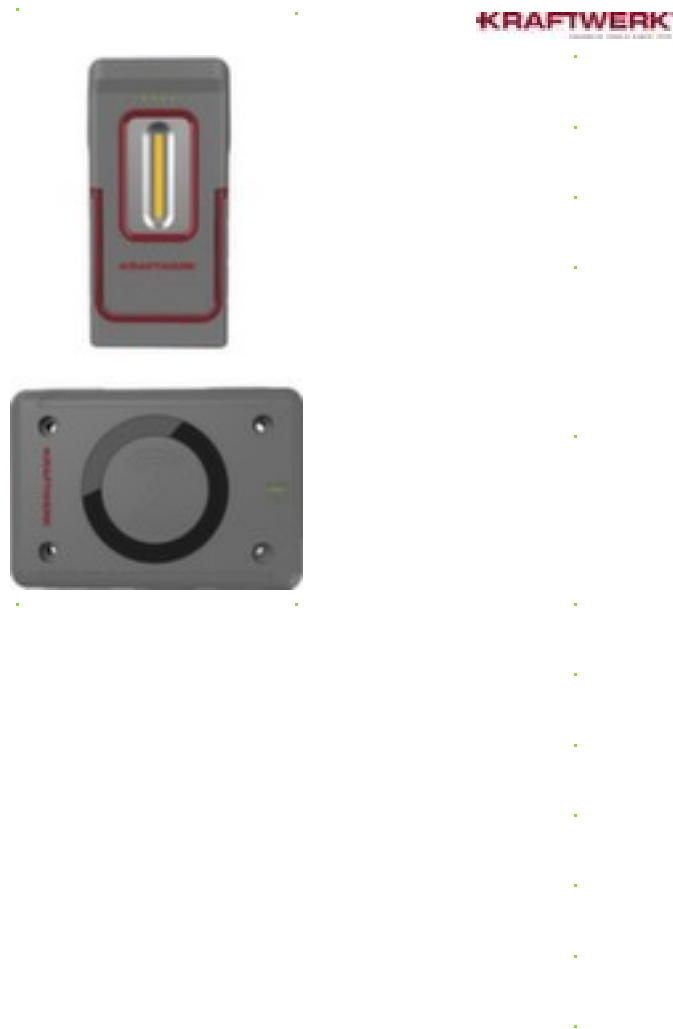

KRAFTWERK® LED Handlampe

WI300+Ladegerät Wireless

Artikelnummer: 241726

Technische Details

Länge	260 mm	Breite	260 mm
Höhe	55 mm	Gewicht	0,7 kg