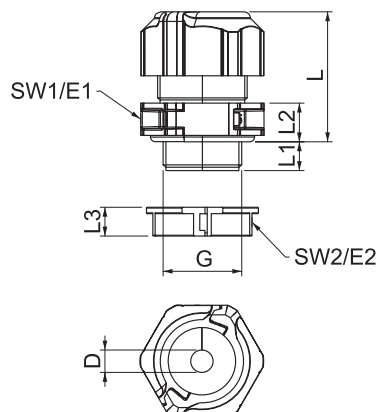

PC Polycarbonaat

Opmerking extra producttekst	De verschillende dichtingsinzetstukken maken een kabelafdichting van uiteenlopende kabeldiameters overeenkomstig het gekozen dichtingsinzetstuk mogelijk. Een ideaal hulpmiddel is de spreidtang, met behulp waarvan het dichtingsinzetstuk kan worden geopend. Daardoor gaat het plaatsen van de afzonderlijke kabels eenvoudig en snel.
Extra productbeschrijving 1	De schroefkoppelingssset bestaat uit een tussensteun, een dopmoer en de afdichting. De gedeelde borgmoer is natuurlijk ook meegeleverd.

Stamgegevens

Bestelnr.	2024913
Type	V-TEC TB25 09-11
Dimensie	M25
Kleur	lichtgrijs
Materiaal	Polycarbonaat
Materiaal-afk.	PC
Kleinste verkoop-eenheid (VG)	5,00 Stuk
Gewicht	2,90 kg/100 st.

Technisch specificatieblad

Deelbare wartel, dichtingsinzetstuk, 1 kabel, lichtgrijs

Artikelnr. 2024913

Technische gegevens

Maat E1	39,00 mm
Maat E2	34,50 mm
Afmeting G	M25x1,5 mm
Afmeting L	41,00 mm
Afmeting L min.	31,50 mm
Afmeting L max.	40,00 mm
Afmeting l1	11,00 mm
Afmeting L2	10,00 mm
SW1	35,00 mm
SW2	31,00 mm
Uitvoering	recht
Soort afdichting	Dichtring
Doorbuigbescherming	<input type="checkbox"/>
Afdichtbereik D	9,00 - 11,00 mm
explosie veilig	<input type="checkbox"/>
Wartel voor platte kabel	<input type="checkbox"/>
Voor Ex-zone	zonder
voor Ex-zone gas	zonder
voor Ex-zone stof	zonder
moelijk ontvlambaar	moelijk ontvlambaar volgens VDE 0471/DIN 695 deel 2-1, testtemperatuur 650°C
Schroefdraad	M25x1,5
Soort schroefdraad	metrisch
Lengte schroefdraad	11,00 mm
Spoed	1,50 mm
Nominale schroefdraadmaat	25,00
Glasvezelversterkt	<input type="checkbox"/>
Halogeenvrij	<input checked="" type="checkbox"/>
Meervoudig dichtingsinzetstuk	<input type="checkbox"/>
Met borgmoer	<input checked="" type="checkbox"/>
Slagvast	<input checked="" type="checkbox"/>
Beschermingsgraad	IP67
Deelbare wartel	<input checked="" type="checkbox"/>
Temperatuurbereik	-20,00 - 80,00 °C
Trektestingsmogelijkheid	<input type="checkbox"/>