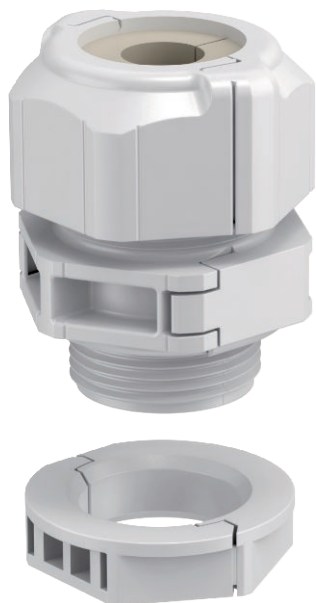

Technisch specificatieblad

Deelbare wartel, dichtingsinzetstuk, 1 kabel, lichtgrijs

Artikelnr. 2024913

De deelbare kabelwartel V-TEC-TB waarborgt net zoals alle V-TEC wartels een betrouwbare afdichting van de kabels. De installatie van bijvoorbeeld prefab kabels of functieleidingen is dankzij de deelbaarheid van de kabelwartel probleemloos en snel mogelijk.

De V-TEC TB is ook onverslaanbaar bij het achteraf aanbrengen op een bestaande installatie of als "reparatieschroefverbinding". Hier kunnen voorgesloten kabels worden geïnstalleerd zonder demontage en zonder de lopende productie te onderbreken.

PC Polycarbonaat

Opmerking extra producttekst	De verschillende dichtingsinzetstukken maken een kabelafdichting van uiteenlopende kabeldiameters overeenkomstig het gekozen dichtingsinzetstuk mogelijk. Een ideaal hulpmiddel is de spreidtang, met behulp waarvan het dichtingsinzetstuk kan worden geopend. Daardoor gaat het plaatsen van de afzonderlijke kabels eenvoudig en snel.
Extra productbeschrijving 1	De schroefkoppelingssset bestaat uit een tussensteun, een dopmoer en de afdichting. De gedeelde borgmoer is natuurlijk ook meegeleverd.