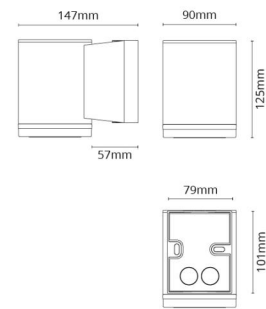

Echo Wit Hoekbeugel Aluminium

Artikelcode: 611207
 EAN: 7021986112078

Aluminium
 Wit (RAL 9003)

Materiaal en afwerking

Behuizing:
 Kleur:

Montage/Aansluiting

Montage:

Opbouw, Buiten

Afmetingen

Breedte (mm) W: 80
 Hoogte (mm) H: 101
 Diepte (D): 50
 Gewicht (kg) bruto/netto: 0.24 / 0.18

Verpakking

Verpakkingsafmetingen (mm): 100 x 80 x 60

7 0 2 1 9 8 6 1 1 2 0 7 8