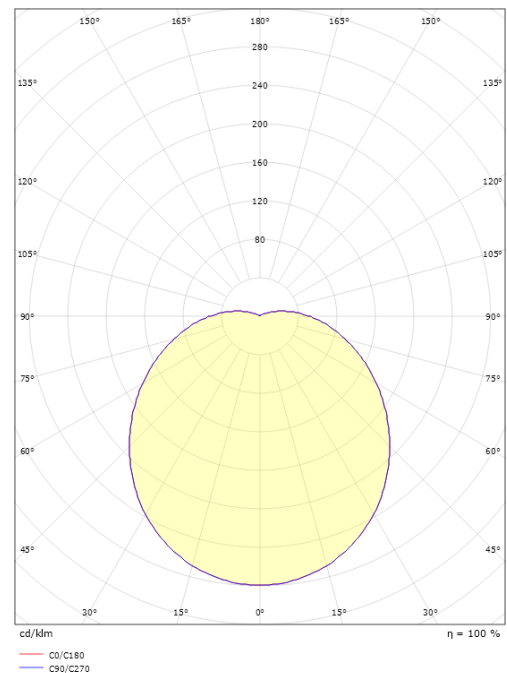

Primo 1100 Grafiet 740lm 3000K Ra>80 Sensor

Artikelcode: 643571
EAN: 7021986435719

Elektrisch

System wattage: 11.5W
Spanning: 220-240V
Max. armaturen per stroomonderbreker: B10: 33, B16: 52, C10: 40, C16: 64

Lichttechniek

Soort lichtbron: LED
Luminous flux: 740lm
Werkzaamheid: 64 lm/W
Kleurtemperatuur: 3000K
Kleurweergave (CRI): Ra>80
MacAdams factor: SDCM: 3
levensduur: L70/B50>50,000
Lichtverdeling: Direct
Optiek: Plastic Opal
Bundelhoek: 120°
Fotobiologische veiligheid: RG 0

Controle/dimmen

Type: Sensor

Bescherming

Isolatieklasse: Klasse II
Brandbeveiligings klasse: 850°C - 30s

Energie en goedkeuringen

Bevat een lichtbron met energieklasse: E

Materiaal en afwerking

Behuizing: Aluminium
Kleur: Grafiet
Materiaal afdekking: UV-stabilized polycarbonate

Montage/Aansluiting

Montage: Opbouw, Binnen / Buiten
Module: 1100
Aansluiting: Schroefloos klemmenblok

Afmetingen

Hoogte (mm) H: 120
Diameter (mm) D: 270
Diepte (D): 120
Gewicht (kg) bruto/netto: 1.95 / 1.74

Verpakking

Verpakkingsafmetingen (mm): 270 x 270 x 120

7 0 2 1 9 8 6 4 3 5 7 1 9