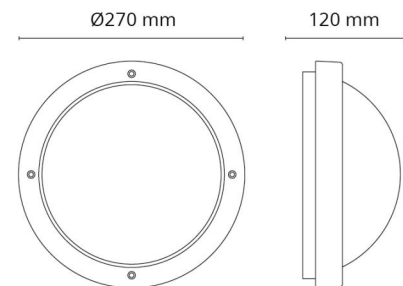

Lichttechniek

Soort lichtbron: LED
 Luminous flux: 740lm
 Werkzaamheid: 64 lm/W
 Kleurtemperatuur: 3000K
 Kleurweergave (CRI): Ra>80
 MacAdams factor: SDCM: 3
 levensduur: L70/B50>50,000
 Lichtverdeling: Direct
 Optiek: Plastic Opal
 Bundelhoek: 120°
 Fotobiologische veiligheid: RG 0

Montage/Aansluiting

Montage: Opbouw, Binnen / Buiten
 Module: 1100
 Aansluiting: Schroefloos klemmenblok

Afmetingen

Hoogte (mm) H: 120
 Diameter (mm) D: 270
 Diepte (D): 120
 Gewicht (kg) bruto/netto: 1.95 / 1.74

Verpakking

Verpakkingsafmetingen (mm): 270 x 270 x 120

7 0 2 1 9 8 6 4 3 5 7 1 9