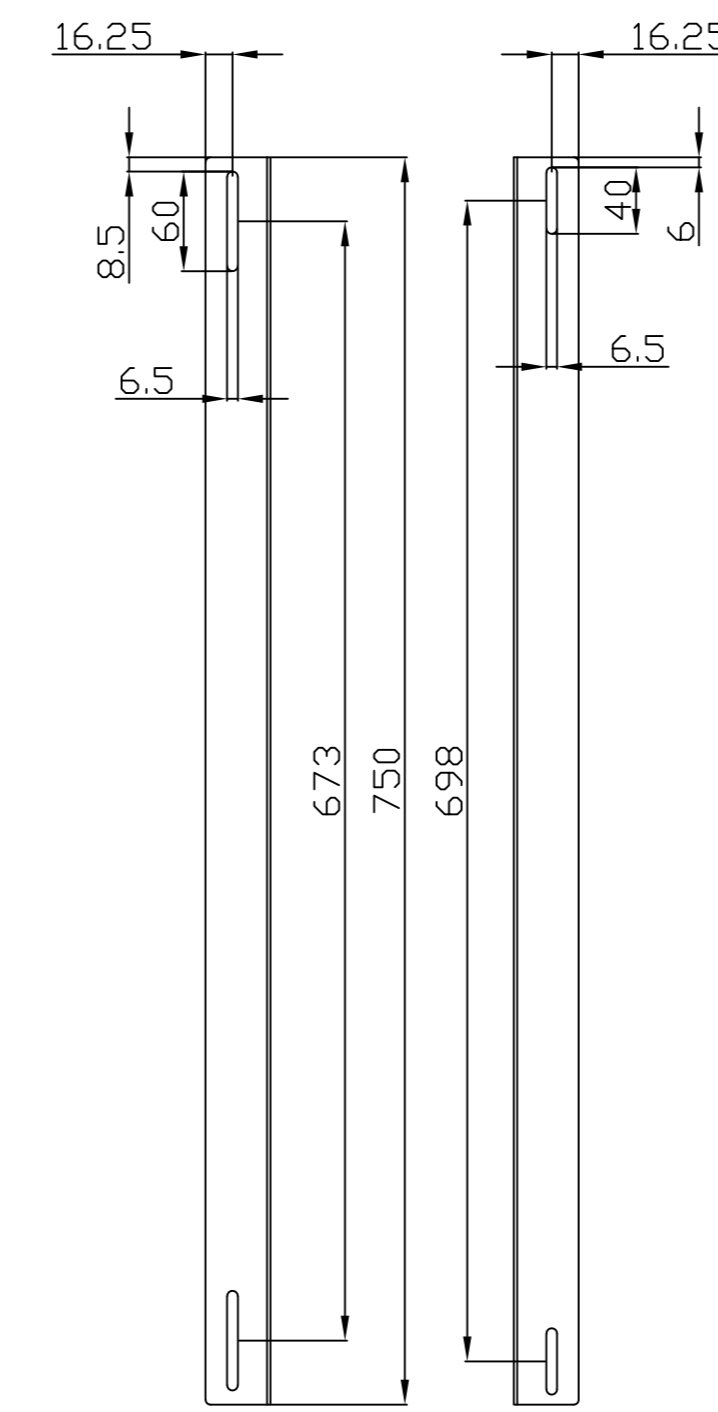

ALL-S0002113