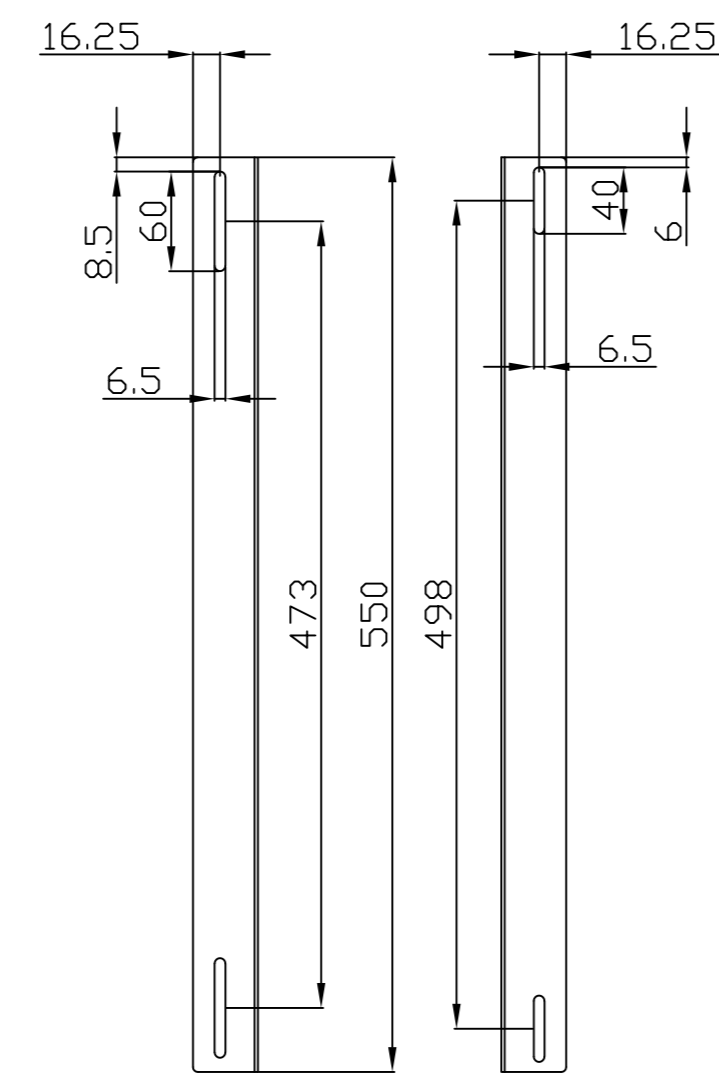

Model	Abmessungen W*D*H(mm)	Farbe
ALL-S0002014	490*420	Lichtgrau
ALL-S0002015	490*420	Schwarz

Bürstenleiste

Farbe:

ähnlich RAL9005 (Schwarz), ähnlich RAL7035 (Lichtgrau)

ähnlich RAL9005	ähnlich RAL7035
	

Merkmale:

Kabelführungsplatte

Merkmale:

- Horizontale Montage, passend für alle 19" Gehäuse
- Material: SPCC

Farbe:

ähnlich RAL9005 (Schwarz), ähnlich RAL7035 (Lichtgrau)

ähnlich RAL9005	ähnlich RAL7035
	

Model	Größe W*D*H(mm)	Farbe
ALL-S0002031	483*42	Grau
ALL-S0002032	483*88	Schwarz

L-Schiene

Artikelnr	Herstellernummer	Farbe	A	B	C	D	E	F
106887	ALL-S0002110	Lichtgrau	350	50	233	9	6	23
106895	ALL-S0002111	Lichtgrau	552	50	435	9	6	23
106896	ALL-S0002112	Lichtgrau	651	50	533	9	6	23
106897	ALL-S0002113	Lichtgrau	750	50	633	9	6	23
106898	ALL-S0002114	Lichtgrau	850	60	715	9	6	23
103442	ALL-S0002016	Lichtgrau	275	39	185	6	6	23
103443	ALL-S0002017	Schwarz	275	39	185	6	6	23
104300	ALL-S0002055	Lichtgrau	325	39	235	6	6	23
104301	ALL-S0002056	Schwarz	325	39	235	6	6	23
103444	ALL-S0002018	Lichtgrau	423	50	305	9	9	23
103445	ALL-S0002019	Schwarz	423	50	305	9	9	23

alle Maßeinheiten in mm

ALL-S0002016

ALL-S0002017

ALL-S0002055

ALL-S0002056

ALL-S0002018

ALL-S0002019

ALL-S0002110