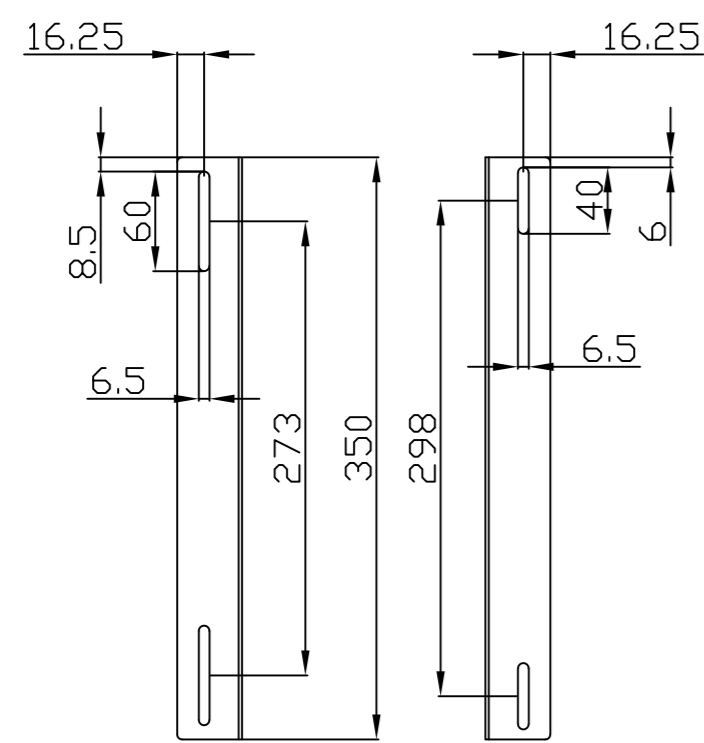

Model	Abmessungen W*D*H(mm)	Farbe
ALL-S0002014	490*420	Lichtgrau
ALL-S0002015	490*420	Schwarz

Bürstenleiste

Farbe:

ähnlich RAL9005 (Schwarz), ähnlich RAL7035 (Lichtgrau)

ähnlich RAL9005	ähnlich RAL7035
	

Merkmale:

L-Schiene

Artikelnr	Herstellernummer	Farbe	A	B	C	D	E	F
106887	ALL-S0002110	Lichtgrau	350	50	233	9	6	23
106895	ALL-S0002111	Lichtgrau	552	50	435	9	6	23
106896	ALL-S0002112	Lichtgrau	651	50	533	9	6	23
106897	ALL-S0002113	Lichtgrau	750	50	633	9	6	23
106898	ALL-S0002114	Lichtgrau	850	60	715	9	6	23
103442	ALL-S0002016	Lichtgrau	275	39	185	6	6	23
103443	ALL-S0002017	Schwarz	275	39	185	6	6	23
104300	ALL-S0002055	Lichtgrau	325	39	235	6	6	23
104301	ALL-S0002056	Schwarz	325	39	235	6	6	23
103444	ALL-S0002018	Lichtgrau	423	50	305	9	9	23
103445	ALL-S0002019	Schwarz	423	50	305	9	9	23

alle Maßeinheiten in mm

ALL-S0002016

ALL-S0002017

ALL-S0002055

ALL-S0002056

ALL-S0002018

ALL-S0002019

ALL-S0002110