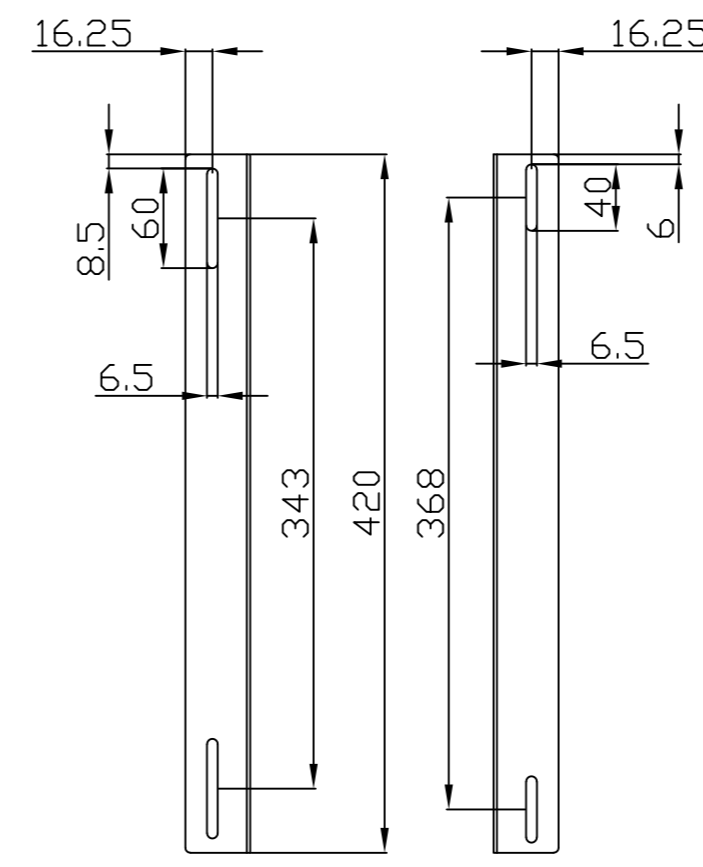

L-Schiene

Artikelnr	Herstellernummer	Farbe	A	B	C	D	E	F
106887	ALL-S0002110	Lichtgrau	350	50	233	9	6	23
106895	ALL-S0002111	Lichtgrau	552	50	435	9	6	23
106896	ALL-S0002112	Lichtgrau	651	50	533	9	6	23
106897	ALL-S0002113	Lichtgrau	750	50	633	9	6	23
106898	ALL-S0002114	Lichtgrau	850	60	715	9	6	23
103442	ALL-S0002016	Lichtgrau	275	39	185	6	6	23
103443	ALL-S0002017	Schwarz	275	39	185	6	6	23
104300	ALL-S0002055	Lichtgrau	325	39	235	6	6	23
104301	ALL-S0002056	Schwarz	325	39	235	6	6	23
103444	ALL-S0002018	Lichtgrau	423	50	305	9	9	23
103445	ALL-S0002019	Schwarz	423	50	305	9	9	23

alle Maßeinheiten in mm

ALL-S0002016

ALL-S0002017

ALL-S0002055

ALL-S0002056

ALL-S0002018

ALL-S0002019

ALL-S0002110