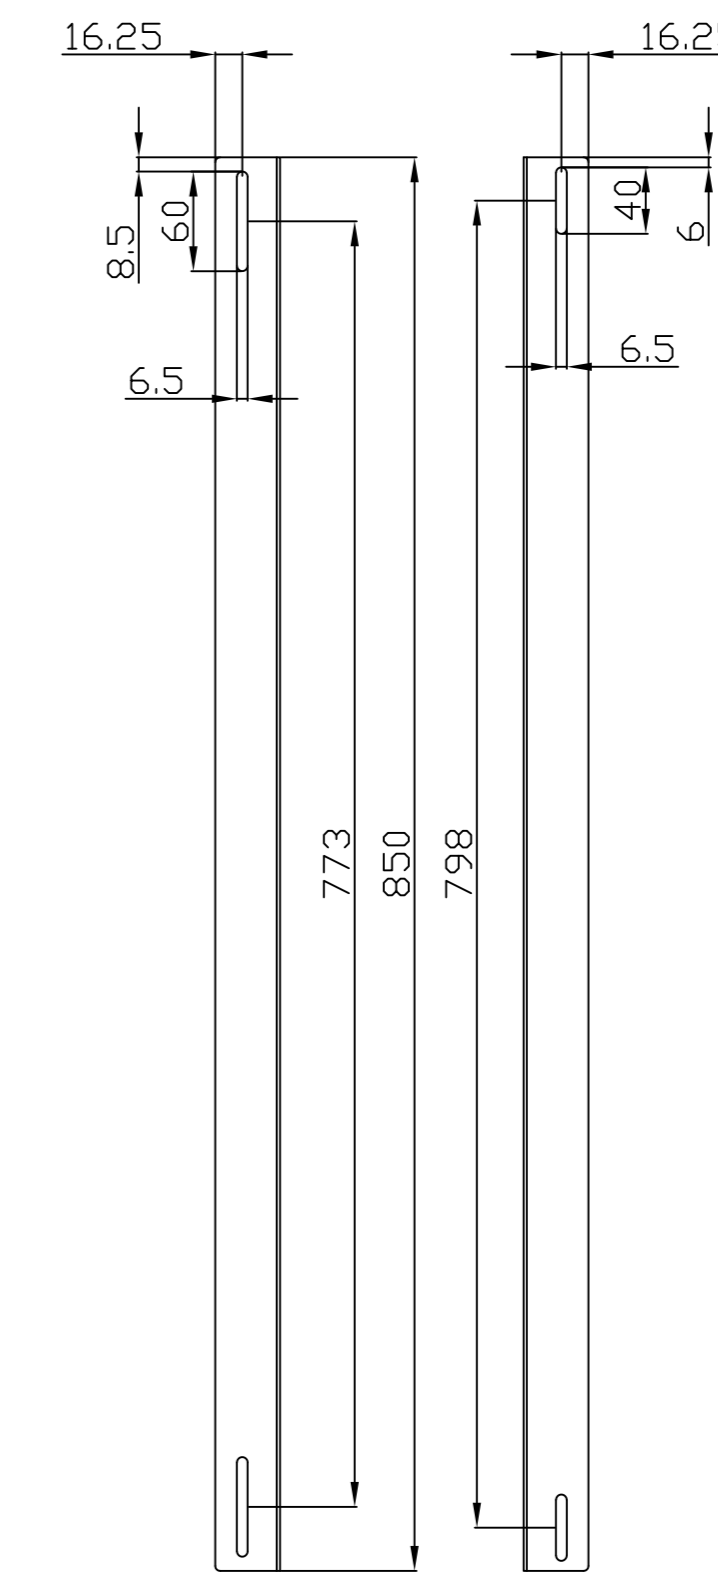

ALL-S0002114