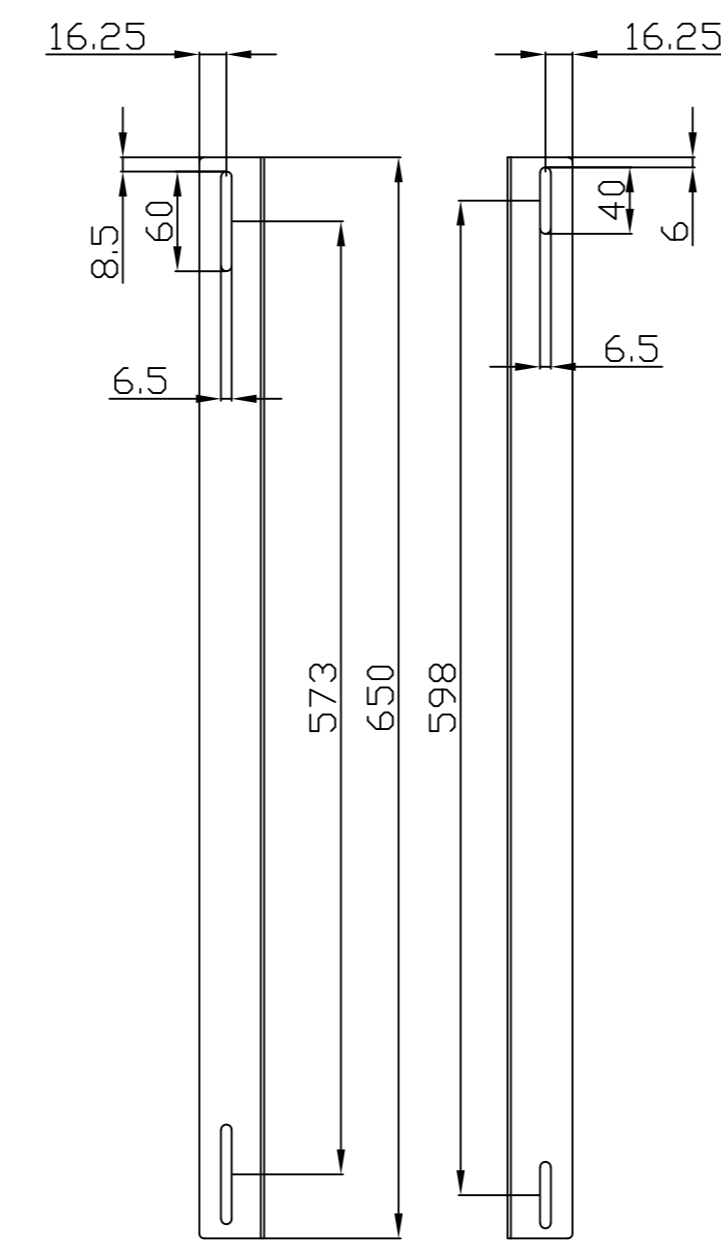

ALL-S0002112