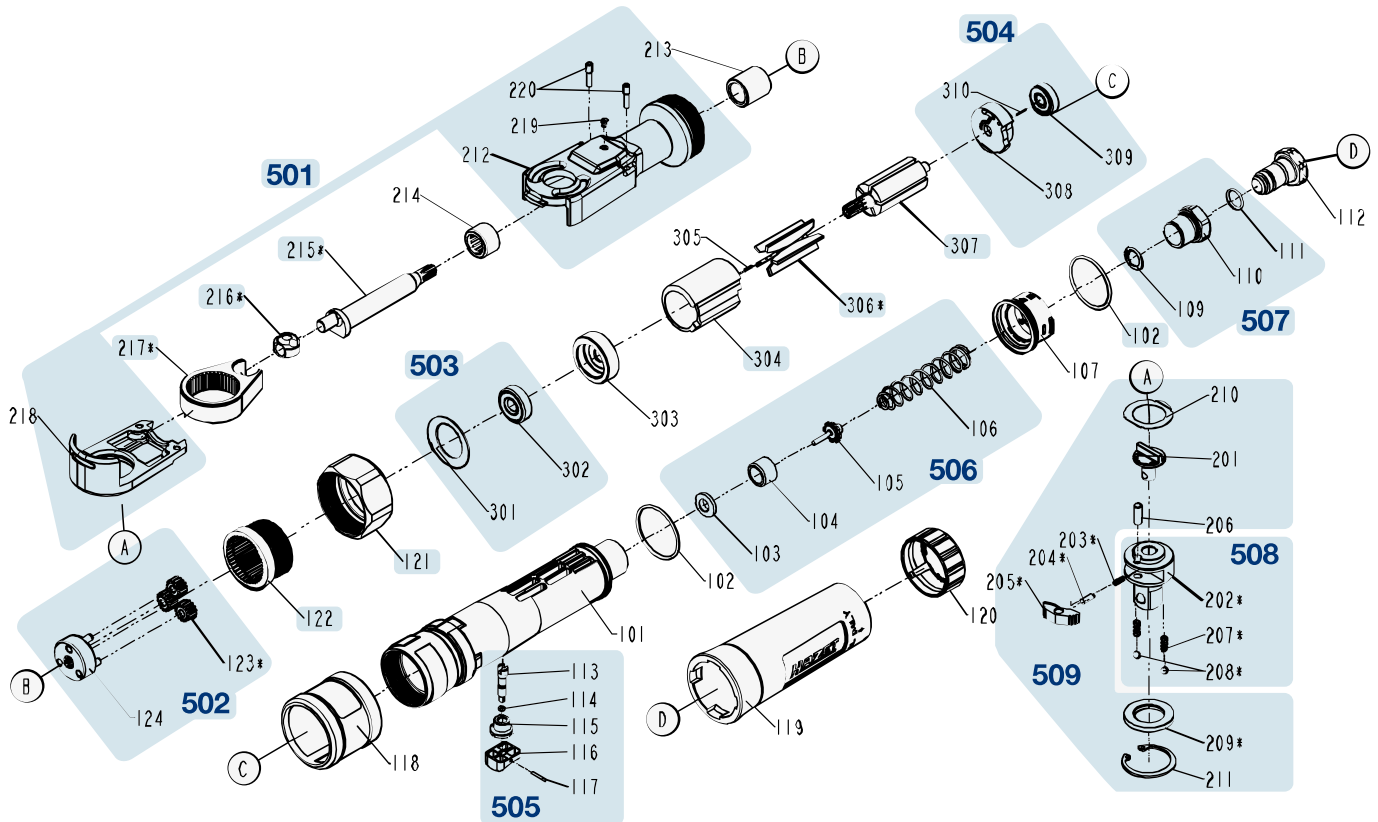

Ersatzteile 9022 P-1

Spare parts · Pièces de rechange

Pos	HAZET No.	Bezeichnung	Designation	Désignation	
102	9022 P-1-014/2	O-Ring · Satz à 2 Stück	O-ring · set of 2	Jointts toriques · jeu de 2 pièces	2
121	9022 P-1-07				1
122	9022 P-1-06				1
215	9022 P-1-04	Kurbelwelle	Crankshaft	Vilebrequin	1
216	9022 P-1-03				1
217	9022 P-1-02	Gabel	Fork	Fourche	1
304	9022 P-1-09				1
306	9022 P-1-010/4	Lamellen · Satz à 4 Stück	Blades · set of 4	Lamelles · jeu de 4 pièces	4
307	9022 P-1-011				1
501	9022 P-1-01/5				1
502	9022 P-1-05/4				1
503	9022 P-1-08/2				1
504	9022 P-1-012/3				1
505	9022 P-1-013/5				1

Pos	<i>HAZET</i> No.	Bezeichnung	Designation	Désignation	
506	9022 P-1-015/4				1
507	9022 P-1-016/3	Lufteinlass Satz	<i>Air inlet set</i>	<i>Jeu d'admission d'air</i>	1
508	9022 P-1-018/5	Vierkant	<i>Square</i>	<i>Quatre pans</i>	1
509	9022 P-1-017/8	Ratschen-Innenteile	<i>Ratchet inner parts</i>	<i>Parties internes des cliquets</i>	1