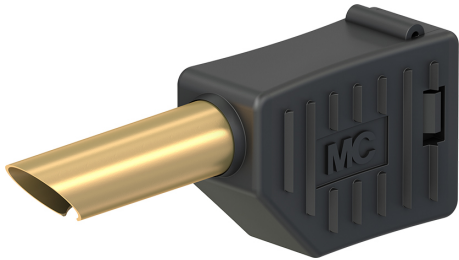

SLS4-B

Artikelnummer 22.2642-*

Stapelbar, Ø 4 mm, für die Selbstmontage von Messleitungen.
Vergoldete Version. Lötanschluss.

Technische Daten	
Durchmesser Stecksystem	4 mm
Bemessungsdaten	30 V, 19 A / 60 V, 19 A
Oberfläche Kontaktteil	Au
Grundmaterial Kontaktteil	CuBe
Standardfarbe(n) *	21 22
Optionale Farbe(n)	23 24 25 29
Messzubehör nach	IEC EN 61010-031
Einzelteile	KT4-B; LS4