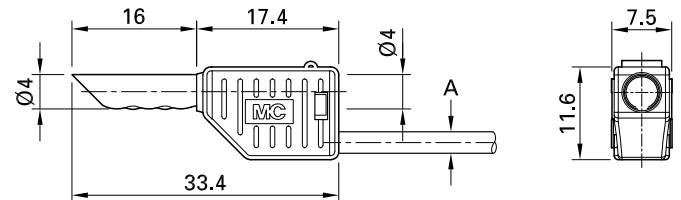

SLS4-B

Artikelnummer 22.2642-*

Stapelbar, Ø 4 mm, für die Selbstmontage von Messleitungen.
Vergoldete Version. Lötanschluss.

Technische Daten	
Durchmesser Stecksystem	4 mm
Bemessungsdaten	30 V, 19 A / 60 V, 19 A
Oberfläche Kontaktteil	Au
Grundmaterial Kontaktteil	CuBe
Standardfarbe(n) *	21 22
Optionale Farbe(n)	23 24 25 29
Messzubehör nach	IEC EN 61010-031
Einzelteile	KT4-B; LS4