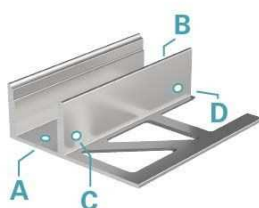

Artikel Nr.: 975360

Fliesen-Profil EL-03-12

Charakteristik

Material	Aluminium
Farbe	Silber
Optik	eloxiert
	0,00

Abmessungen und Gewicht

Länge	1250,00
Breite	14,00
Höhe	40,00
Durchmesser	0,00
Gewicht	230 g

Montage

Befestigungsmöglichkeiten

Artikel Nr.: 975360

tiles-profile EL-03-12

Characteristics

Material	aluminum
Color	silver
Optic	anodized

Dimensions & Weight

Length	1250,00
Width	14,00
Height	40,00
Diameter	0,00
Product Weight	230 g

Mounting

Mounting Options