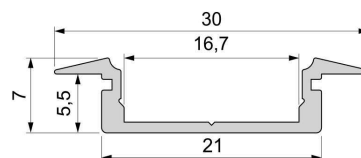

Artikel Nr.: 975061

T-Profil flach ET-01-15 passend für 15 - 16,3 mm LED Stripes

Charakteristik

Material	Aluminium
Farbe	Silber-matt
Optik	eloxiert
	0,00

Abmessungen und Gewicht

Länge	2000,00
Breite	30,00
Höhe	7,00
Durchmesser	0,00
Gewicht	266 g

Montage

Befestigungsmöglichkeiten

- Halteklammern (optional erhältlich)
- Montagekleber
- Wärmebeständiges doppelseitiges Klebeband
- Schaumstoffklebeband für unebene Oberflächen
- Senkkopfschrauben
- Zentrier-Bohrhilfe: das Profil verfügt im Inneren über eine kleine Fuge

Artikel Nr.: 975061

T-profile flat ET-01-15 suitable for 15 - 16,3 mm LED Stripes

Characteristics

Material	aluminum
Color	matt silver
Optic	anodized

Dimensions & Weight

Length	2000,00
Width	30,00
Height	7,00
Diameter	0,00
Product Weight	266 g