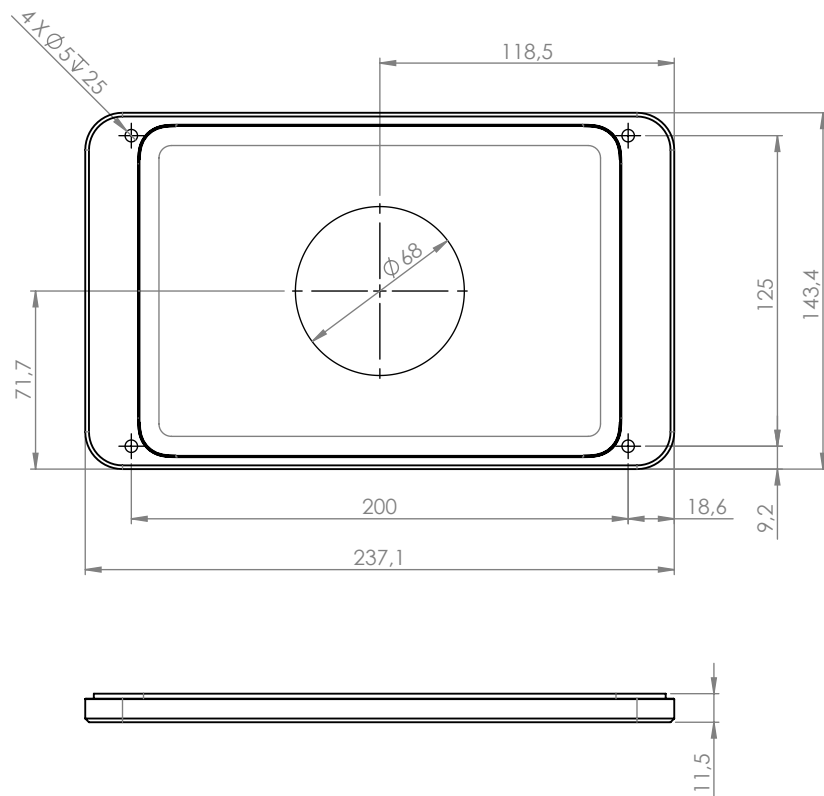

Dame Wall für iPad mini 6th gen. 8,3"