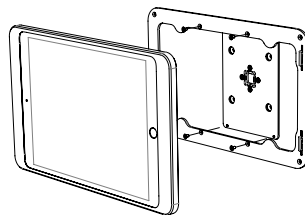

**Dame Wall** ist eine elegante und schlanke Tablet-Wandhalterung. Die Wandhalterung ist aus hochwertigem, präzise gefrästem Aluminium gefertigt, mit eloxierter oder pulverbeschichteter Oberfläche.

## Produkteigenschaften

vertikal oder horizontal  
an einer Wand montiert

Kabel versteckt  
in der Halterung

magnetischer Gehäuseverschluss  
& Sicherheitschraube

## Zubehör

Vollrückplatte mit doppelseitigem  
Klebeband zur Montage auf Glas

Rotation Unit

USB-Netzteil  
oder PoE-Adapter

silber  
eloxiert

schwarz  
eloxiert

weiß  
pulverbeschichtet  
- RAL 9016

Dame Wall für iPad mini 7.9"