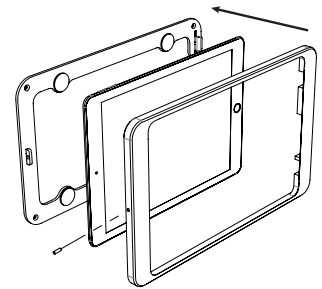

**Dame Wall** ist eine elegante und schlanke Tablet-Wandhalterung. Die Wandhalterung ist aus hochwertigem, präzise gefrästem Aluminium gefertigt, mit eloxierter oder pulverbeschichteter Oberfläche.

## Produkteigenschaften

vertikal oder horizontal  
an einer Wand montiert

Kabel versteckt  
in der Halterung

magnetischer Gehäuseverschluss  
& Sicherheitschraube

## Zubehör

Vollrückplatte mit doppelseitigem  
Klebeband zur Montage auf Glas

Rotation Unit

USB-Netzteil  
oder PoE-Adapter

silber  
eloxiert

schwarz  
eloxiert

weiß  
pulverbeschichtet  
- RAL 9016

Dame Wall für iPad mini 7.9"