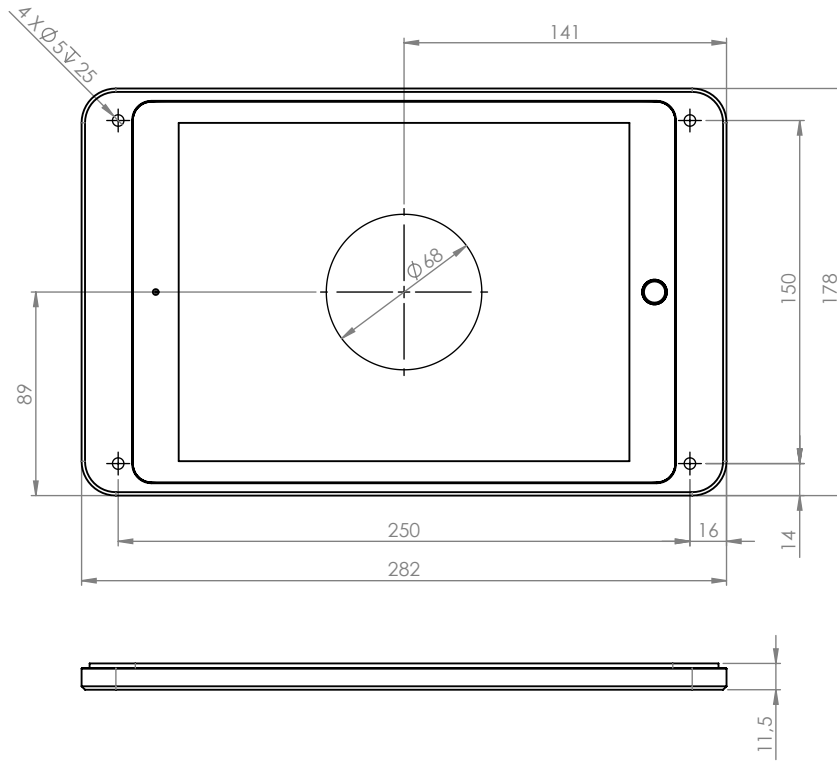

Dame Wall für iPad 9.7