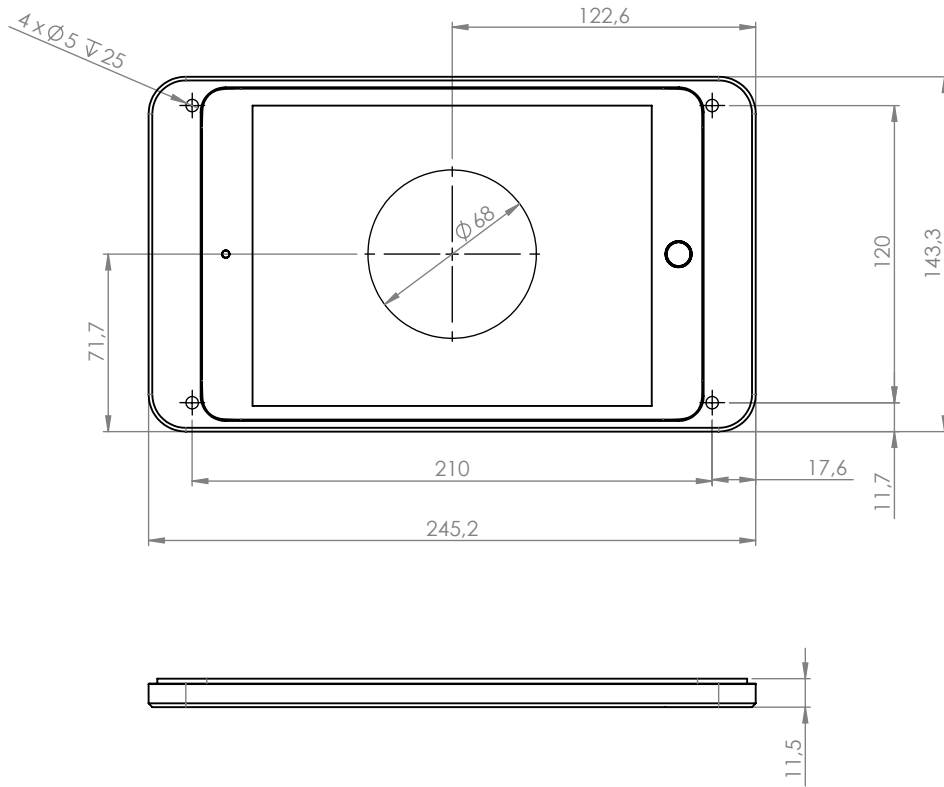

**Dame Wall** ist eine elegante und schlanke Tablet-Wandhalterung. Die Wandhalterung ist aus hochwertigem, präzise gefrästem Aluminium gefertigt, mit eloxierter oder pulverbeschichteter Oberfläche.

## Produkteigenschaften

vertikal oder horizontal  
an einer Wand montiert

Kabel versteckt  
in der Halterung

magnetischer Gehäuseverschluss  
& Sicherheitschraube

## Zubehör

Vollrückplatte mit doppelseitigem  
Klebeband zur Montage auf Glas

Rotation Unit

USB-Netzteil  
oder PoE-Adapter

silber  
eloxiert

schwarz  
eloxiert

weiß  
pulverbeschichtet  
- RAL 9016

Dame Wall für iPad mini 7.9"