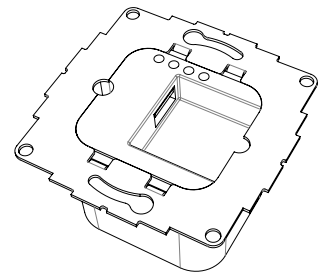

**Dame Wall** ist eine elegante und schlanke Tablet-Wandhalterung. Die Wandhalterung ist aus hochwertigem, präzise gefrästem Aluminium gefertigt, mit eloxierter oder pulverbeschichteter Oberfläche.

## Produkteigenschaften

vertikal oder horizontal  
an einer Wand montiert

Kabel versteckt  
in der Halterung

magnetischer Gehäuseverschluss  
& Sicherheitschraube

## Zubehör

Vollrückplatte mit doppelseitigem  
Klebeband zur Montage auf Glas

Rotation Unit

USB-Netzteil  
oder PoE-Adapter

silber  
eloxiert

schwarz  
eloxiert

weiß  
pulverbeschichtet  
- RAL 9016

Dame Wall für iPad mini 7.9"