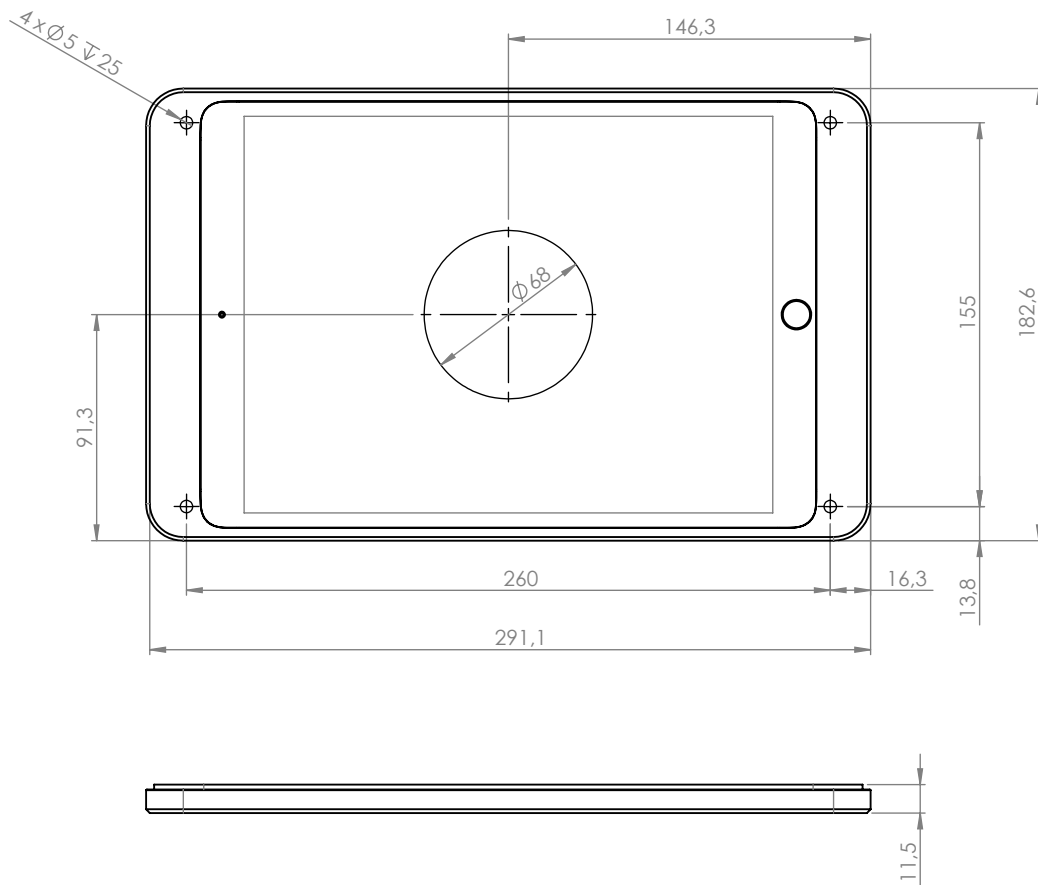

Dame Wall für iPad 10.2" / 10.5"