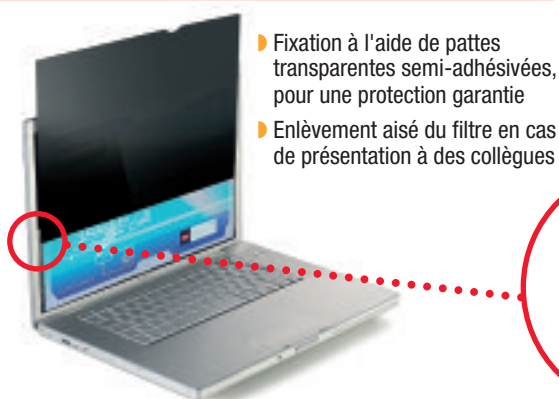

ORDINATEURS PORTABLES

Filtre souple adapté à la taille de l'écran

- Filtre conçu pour être utilisé sur les écrans d'ordinateur portable
- Système de fixation à base de pattes semi-adhésives transparentes, garantissant le maintien du filtre, même le portable fermé
- 3 fonctions : confidentialité, anti-reflet, anti-rayures

Filtres souples avec embase noire

- Filtre adapté aux tailles d'écrans plats LCD 17" et 19", format 4/3 et 16/9.
- Plus résistant et plus léger que les filtres en verre
- Système d'attachement discret à base de scratch, efficace contre le vol, un design innovant qui se fond avec l'écran
- 3 fonctions : confidentialité, anti-reflet, anti-rayures

Un format et une taille adaptés à votre matériel

Gamme filtres souples pour portables et écrans plats LCD

Format standard 4/3

Référence	Désignation
PF12.1	Filtre pour portable ou écran LCD 12.1"
PF13.3	Filtre pour portable ou écran LCD 13.3"
PF14.1	Filtre pour portable ou écran LCD 14.1"
PF15.0	Filtre pour portable ou écran LCD 15"
PF17.0	Filtre pour portable ou écran LCD 17"
PF18.0	Filtre pour portable ou écran LCD 18"
PF19.0	Filtre pour portable ou écran LCD 19"
PF20.1	Filtre pour portable ou écran LCD 20.1"

- Fixation à l'aide de pattes transparentes semi-adhésives, pour une protection garantie
- Enlèvement aisé du filtre en cas de présentation à des collègues

Gamme filtres souple et léger, avec embase plastique noire, anti-reflet pour écrans plats LCD format standard ou widescreen, 17" et 19"