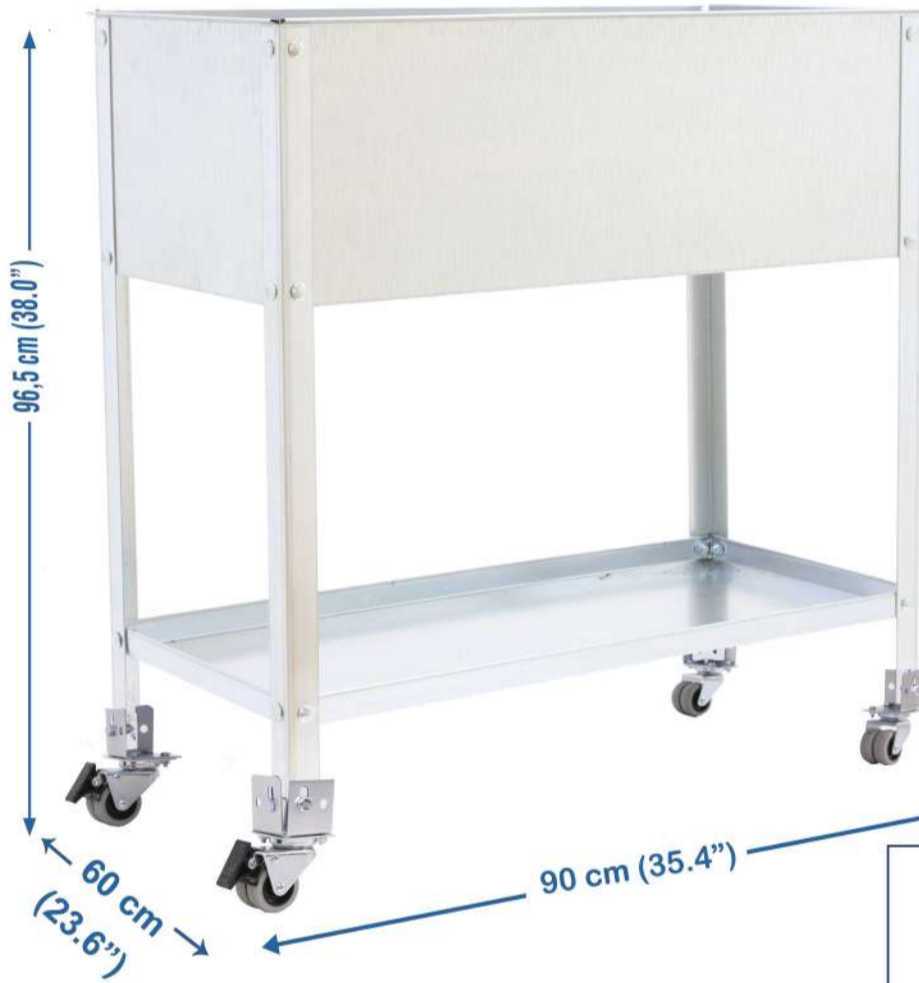

Simongarden URBAN TOP MOBILE

96,5 x 90 x 60 cm.

38.0" x 35.4" x 23.6"

Carga uniformemente repartida
Evenly distributed load
Gleichmäßig verteilte Last
Charge uniformément répartie
Carga uniformemente distribuida

*MEDIDAS EN USO USED MEASUREMENTS
MASSNAHMEN IM EINSATZ MESURES EN EMPLOI MEDIDAS EM USO:
950 x 910 x 610 mm (37.4" x 35.8" x 24")

ESTANTERIAS SIMON S.L. B.50.556.463
PG. ALFAMEN C/ POLIGONO C, Nº3
ALFAMEN (ZARAGOZA)