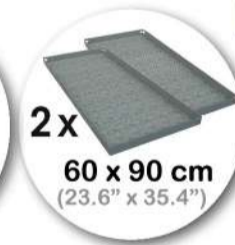

Simongarden URBAN TOP MOBILE

96,5 x 90 x 60 cm.

38.0" x 35.4" x 23.6"

Carga uniformemente repartida
Evenly distributed load
Gleichmäßig verteilte Last
Charge uniformément répartie
Carga uniformemente distribuida

*MEDIDAS EN USO USED MEASUREMENTS
MASSNAHMEN IM EINSATZ MESURES EN EMPLOI MEDIDAS EM USO:
950 x 910 x 610 mm (37.4" x 35.8" x 24")

ESTANTERIAS SIMON S.L. B.50.556.463
PG. ALFAMEN C/ POLIGONO C, Nº3
ALFAMEN (ZARAGOZA)