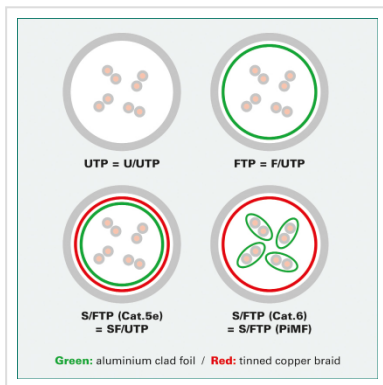

ROLINE S/FTP Cat.5e patchkabel, zwart, 3,0 m

Art.nr.	21.15.0355
Fabrikant	ROLINE
Art.nr. fabrikant	21.15.0355
EAN (een stuk)	7611990167227

Kant en klaar dubbel afgeschermde Twisted-Pair patchkabel met RJ-45 connectoren aan beide uiteinden.

- Geschikt voor professionele en industriële toepassingen.
- Klaar voor gebruik.
- Buigbaar dank zij de aan gespoten speciale tule met knikbescherming.
- 1:1 aangesloten volgens EIA/TIA568.
- Opbouw: 8 aders soepel met afscherming van polysterfolie met aluminium
- Extra afscherming door gevlochten koperen mantel.
- Impedantie: 100 Ohm.
- Hoogwaardige vergulde contacten.

Advies:

Wij raden u aan, om bij de opbouw van een nieuw netwerk, de volgende componenten te gebruiken voor de hoogst mogelijke dataoverdracht en de beste test resultaten:

21.15.0020 ROLINE Cat.5e S/FTP installatiekabel massief.

Technische specificaties

Producent	ROLINE
Produkt groep	Twisted Pair Kabel
Produkt type	S/FTP Patchkabel
Kleur	zwart
Lengte	3 m
Afschermings type	SFTP
Overdracht kwaliteit	Cat5e / Class D
Impedantie	100 Ohm
Aantal aders	8
Kabel type	Soepel
Crossed	nee
Kleur (Tule)	zwart
Kabel LSOH	nee
Connector type RJ45	Standaard