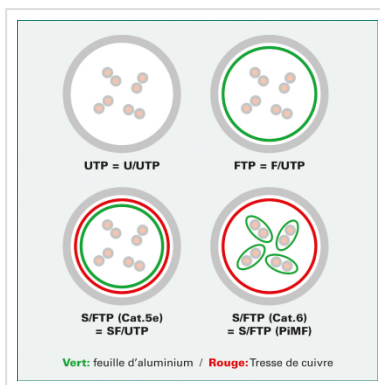

Cordon ROLINE UTP Cat.6, LSOH, Component Level, bleu, 0,3 m

Numéro d'article	21.15.2944
Constructeur	ROLINE
Référence constructeur	21.15.2944
EAN (pièce unique)	7611990169696

roline[®]
Designed for Professionals

Ces cordons de brassage ou câbles de raccordement offrent une qualité Cat.6-Component-Level, c'est-à-dire qu'ils ont répondu à la norme exigeante de la catégorie 6.

- Cordon Twisted Pair non-blindé de grande qualité équipé de connecteurs RJ-45 non-blindés
- Contacts dorés de grande valeur
- Résistants grâce à une protection anti-plier
- Assignation des pins: 1:1 selon EIA/TIA 568, 8 fils
- Structure: 8 fils tresse
- Impédance: 100 Ohm

Version anti-halogène, résistant à la flamme, dégageant peu de fumée.

Caractéristiques techniques

Constructeur	ROLINE
Groupe de produits	Câble Twisted Pair
Types de produits	Cordon UTP
Couleur	bleu
Longueur	0.3 m
Type de protection	UTP