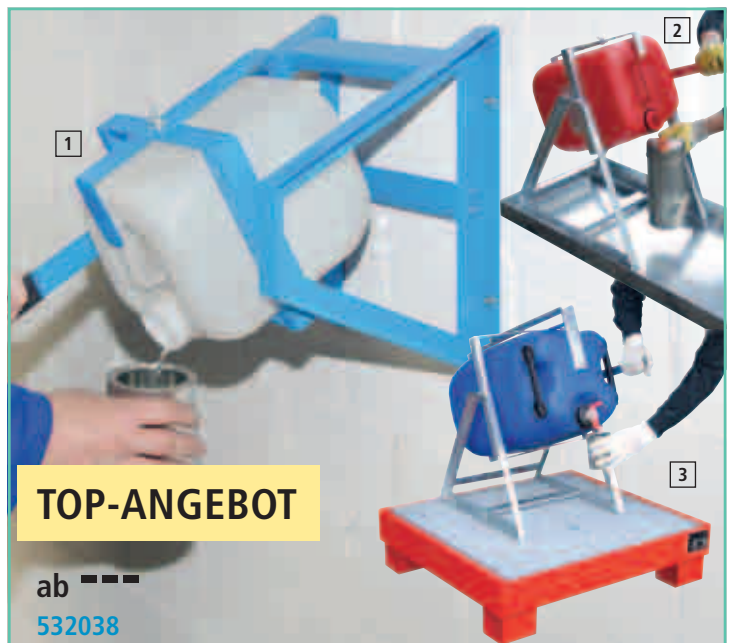

Sammelbehälter Aus Stahlblech oder Edelstahl

Zum sicheren und umweltgerechten Sammeln von Putztüchern. Geprüft feuerhemmend, selbstlöschend und nicht brennbar gemäß DIN 4102 BK A1.

- Stabile Schweißkonstruktion aus Stahlblech, verzinkt und zusätzlich pulverbeschichtet feuerrot RAL 3000 oder aus Edelstahl
- Standfüße mit 50 mm Bodenabstand gegen Bodenerwärmung und Selbstentzündung
- Abnehmbare Haube zur bequemen Entleerung
- Selbstschließender, geruchshemmender Schwingdeckel
- 2 seitliche Griffschalen zum einfachen Transport

Ausführung	Stahl	Edelstahl
Höhe x Breite x Tiefe mm	680 x 400 x 600	680 x 400 x 600
Inhalt Liter	73 522780	73 524680
	---	---

**5
JAHRE
GARANTIE**

stumpf

Edelstahl

Kanister-Abfüllhilfen

Für das ergonomische und sichere Abfüllen von Flüssigkeiten.

- Stabile Stahlblechkonstruktion
- Wahlweise feuerverzinkt oder mit zusätzlicher Lackierung in lichtblau RAL 5012 oder feuerrot RAL 3000
- Zur Selbstmontage, für die Wandbefestigung vorbereitet

Ausführung	[1]	[2]	[3]
für Kanistergröße Liter	5	20 / 25	50 / 60
Länge x Breite x Höhe mm	360 x 270 x 520	520 x 375 x 780	520 x 470 x 820
Gewicht kg	5	6	8
verzinkt	532038	532039	532040
	---	---	---
blau	532041	532044	532046
rot	532042	532045	532047
	---	---	---

TOP-ANGEBOT

ab ---
532038

> Passende Kanister finden Sie auf Seite 456

> Passende Auffangwannen finden Sie ab Seite 500

Tragbare Leckage-Faltwannen

Schneller Schutz im Leckagefall. Ideal auch für Kommissionierarbeiten oder zwischenzeitlichem Abstellen von Gebinden.