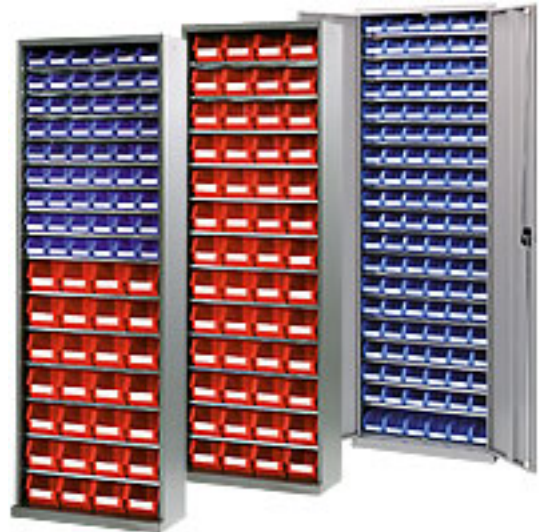

Artikelnummer: 156409

Kurzbeschreibung: Magazinschrank, 1980 mm hoch, 15 Böden, ohne Kästen, ohne Türen, lichtgrau

Langbeschreibung: TOP FIX-Regalschrank, 2000 mm hoch, 15 Böden, ohne Kästen, ohne Türen: Die meistgekauften Universalschränke für Lager und Betrieb Ordnung, Übersicht und viel mehr Platz in Ihrem Kleinteilelager - das erreichen Sie mit diesem Regalschrank bequem und preiswert. Denn er ist wie eine Sichtkartei: Jeder weiß, wo er was findet, jeder sieht, was er greift - und was nachzufüllen ist. Der TOP FIX-Regalschrank ist ein Produkt auf besonders hohem Qualitätsniveau. Maße: H 2000 x B 670 x T 260 mm Ausführung: Gehäuse und aus Qualitätsfeinblech, hell Silber oder lichtgrau oder einbrennlackiert. Zwischenböden aus verzinktem Stahlblech, in der Höhe von 25 zu 25 mm verstellbar. 15 Zwischenböden Gesamtbelastbarkeit: 320 kg ohne Kästen ohne Türen Made by SSI SCHÄFER