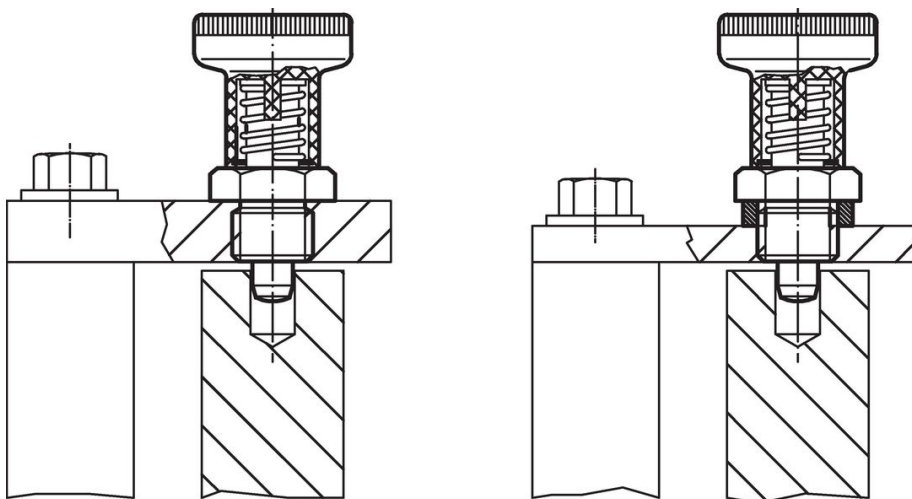

fig. 2 con arresto

Caratteristiche

Dimensioni							SW	Spinta ¹⁾		Temperatura		Peso	Codice
d ₁	d ₂	d ₃	l ₁	l ₂	l ₃	l ₄		F ₁	F ₂	min.	max.	[g]	
-0,02 -0,05			~	min.	-0,15		[mm]	~	~	[°C]			
[mm]													
[N]													
[°C]													
[g]													
Senza arresto – Fig. 1, Acciaio inox													
8	M16 x 1,5	31	54	8	12	6	19	14	24	-30	80	62	22120.0248

¹⁾ Valori medi statistici

Accessori

	Dimensioni d ₂ [mm]	Dimensione chiave [mm]	 [g]	Codice
Dadi di serraggio ISO 8675 (DIN 439), Acciaio inox				
	M16 x 1,5	24	15,0	22120.0518

Esempio di applicazione

Conformità