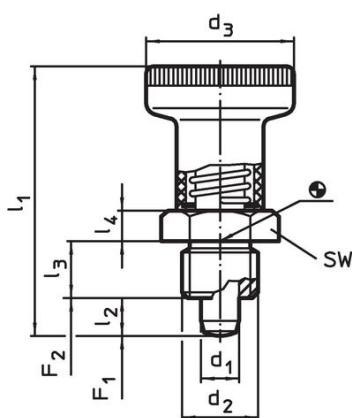

La lunghezza del filetto può essere adattata con gli appositi anelli distanziali (EH 22120.).

Funzionamento

Nella versione con arresto tirando il pomello e ruotandolo di 90°, il puntale viene bloccato in posizione retratta (il puntale non sporge).

Maggiori informazioni

Note

Pomello non smontabile.
Il controdado è da ordinarsi separatamente.

Altri prodotti

- Boccole di montaggio, per otturatori ed arresti
- Anelli distanziali, per otturatori

Disegno

fig. 1

fig. 2 con arresto

Caratteristiche

Dimensioni							SW	Spinta ¹⁾		Temperatura		Peso	Codice
d ₁	d ₂	d ₃	l ₁	l ₂	l ₃	l ₄		F ₁	F ₂	min.	max.	[g]	
-0,02 -0,05			~	min.	-0,15		[mm]	~	~	[°C]			
[mm]													
[N]													
[°C]													
[g]													
Senza arresto – Fig. 1, Acciaio inox													
8	M16 x 1,5	31	54	8	12	6	19	14	24	-30	80	62	22120.0248

¹⁾ Valori medi statistici

Accessori

	Dimensioni d ₂ [mm]	Dimensione chiave [mm]	 [g]	Codice
Dadi di serraggio ISO 8675 (DIN 439), Acciaio inox				
	M16 x 1,5	24	15,0	22120.0518

Esempio di applicazione

Conformità