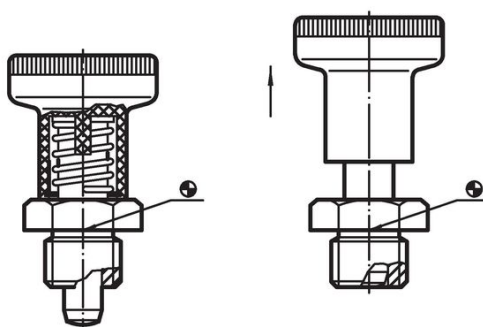

La lunghezza del filetto può essere adattata con gli appositi anelli distanziali (EH 22120.).

Funzionamento

Nella versione con arresto tirando il pomello e ruotandolo di 90°, il puntale viene bloccato in posizione retratta (il puntale non sporge).

Maggiori informazioni

Note

Pomello non smontabile.
Il controdado è da ordinarsi separatamente.

Altri prodotti

- Boccole di montaggio, per otturatori ed arresti
- Anelli distanziali, per otturatori

Disegno

fig. 1

fig. 2 con arresto

Caratteristiche

Dimensioni							SW	Spinta ¹⁾		Temperatura		Peso	Codice
d ₁	d ₂	d ₃	l ₁	l ₂	l ₃	l ₄		F ₁	F ₂	min.	max.	[g]	
-0,02 -0,05			~	min.	-0,15		[mm]	~	~	[°C]			
[mm]													
[N]													
[°C]													
[g]													
Senza arresto – Fig. 1, Acciaio inox													
8	M16 x 1,5	31	54	8	12	6	19	14	24	-30	80	62	22120.0248

¹⁾ Valori medi statistici

Accessori

	Dimensioni d ₂ [mm]	Dimensione chiave [mm]	 [g]	Codice
Dadi di serraggio ISO 8675 (DIN 439), Acciaio inox				
	M16 x 1,5	24	15,0	22120.0518

Esempio di applicazione

Conformità