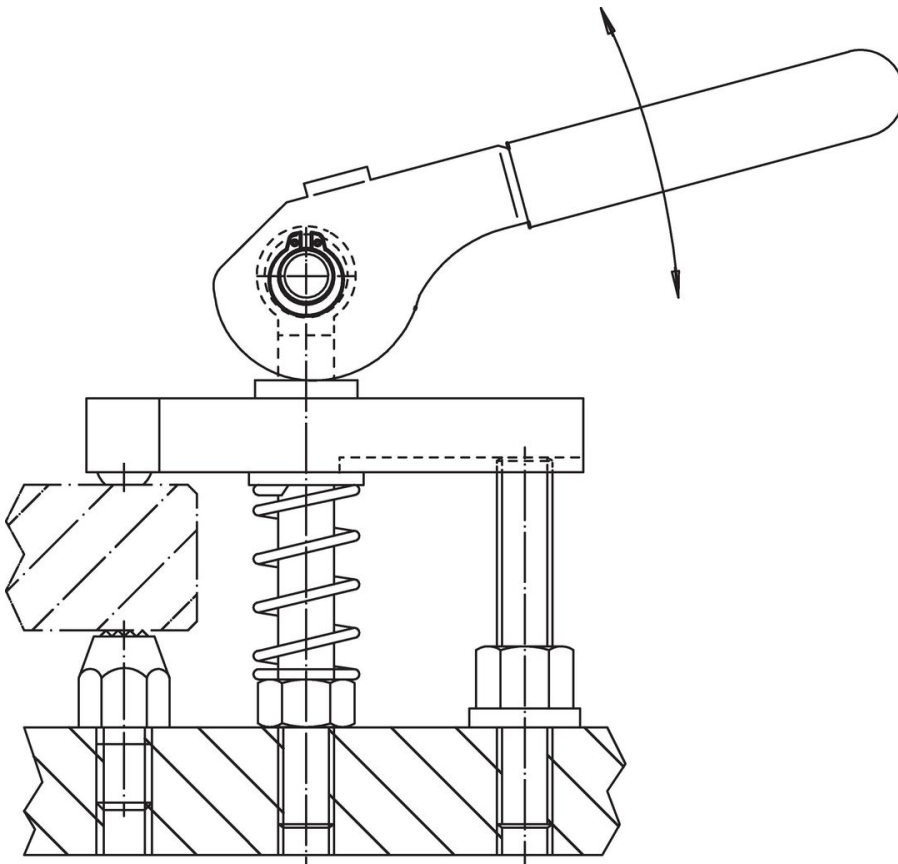

Steunpinnen 23400.0082

Productbeschrijving

Materiaal

Fulcrum Pin
• RVS 1.4021, veredeld

Veiligheidsring
• RVS 1.4310

Meer informatie

Verwijzingen

Geschikt voor excenterhefboom EH 23390. en soortgelijke toepassingen.

Tekening

Bestelinformatie

		Afmetingen			Artikelnr.
d_1	l_1	d_2	l_2		
f8	-0,5				
		[mm]			
8	14	14,7	18	9,8	23400.0082

Toepassingsvoorbeeld

Voldoet

Conform RoHS

Voldoet aan Richtlijn 2011/65/EU en richtlijn 2015/863