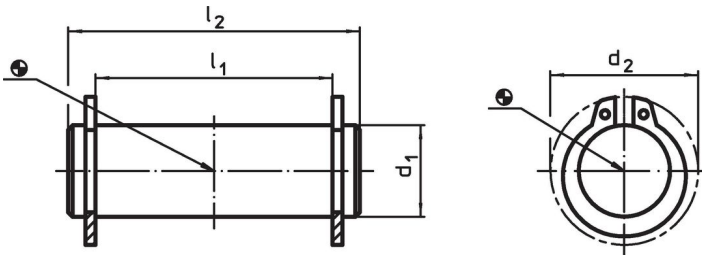

Steunpinnen 23400.0082

Productbeschrijving

Materiaal

Fulcrum Pin
• RVS 1.4021, veredeld

Veiligheidsring
• RVS 1.4310

Meer informatie

Verwijzingen

Geschikt voor excenterhefboom EH 23390. en soortgelijke toepassingen.

Tekening

Bestelinformatie

		Afmetingen			Artikelnr.
d_1	l_1	d_2	l_2		
f8	-0,5				
		[mm]			
8	14	14,7	18	9,8	23400.0082

Toepassingsvoorbeeld

Voldoet

Conform RoHS

Voldoet aan Richtlijn 2011/65/EU en richtlijn 2015/863