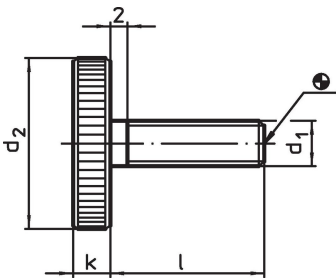

Vlakke kartelschroeven • DIN 653

24770.0376

Productbeschrijving

Kartelschroeven zijn uit één stuk (DIN-benaming A).

Materiaal

- RVS 1.4305, mat gestraald

Meer informatie

Opmerkingen

Kartelsteek en karteldiepte kunnen afwijken van DIN.

Tekening

Bestelinformatie

d ₁	Afmetingen			[g]	Artikelnr.
	l [mm]	d ₂	k		
Roestvast staal					
M10	30	36	8	76	24770.0376

Voldoet

Conform RoHS

Voldoet aan Richtlijn 2011/65/EU en richtlijn 2015/863