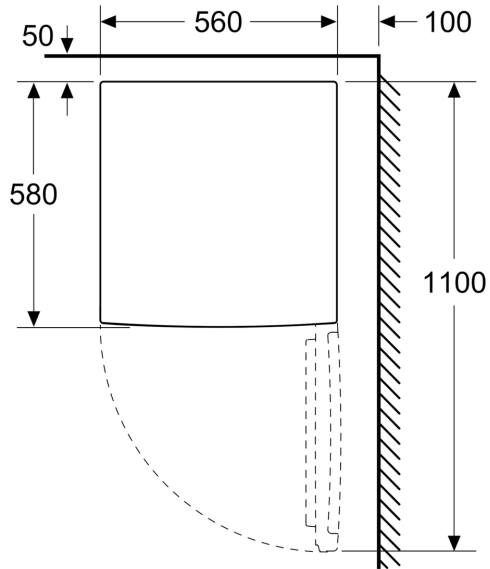

**Maße**

- Gerätemaße ( H x B x T): 85.0 cm x 56.0 cm x 58.0 cm

**Technische Informationen**

- 220 - 240 V

**Serie 2, Tischgefrierschrank, 85 x 56  
cm, Weiß  
GTV15NWEA**

Maße in mm

Maße in mm