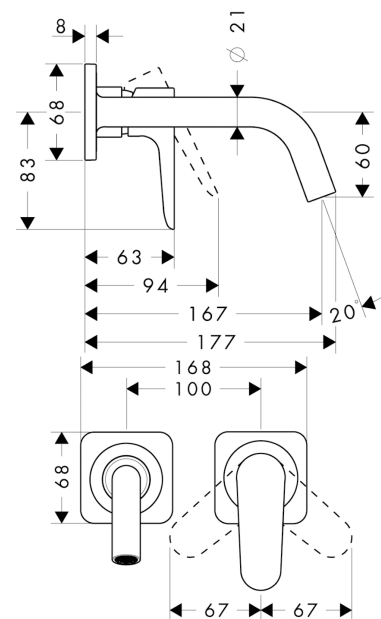

AXOR Citterio M

Einhebel-Waschtischmischer Unterputz für Wandmontage mit Auslauf 167 mm und Rosetten

Oberfläche: Polished Red Gold Artikelnummer: 34113300

Merkmale

- besteht aus: Einhebel-Waschtischmischer Unterputz für Wandmontage, Ablaufgarnitur
- Ausladung: 167 mm
- Griffvariante: Hebelgriff
- Strahlart: Normalstrahl
- maximale Durchflussmenge bei 3 bar: 5 l/min
- Keramikmischsystem
- Temperaturbegrenzung einstellbar
- für Durchlauferhitzer geeignet
- unverschleißbare Ablaufgarnitur
- Anschlussart: Grundkörper
- Anschlussgröße: DN15
- Griff rechts oder links positionierbar, abhängig von der Installation des Grundkörpers
- EU-Taxonomie: max. 6 l/min - wesentlicher Beitrag (SC) möglich
- PA-IX 18117/IO

Technologie

Produktabbildung

Maßzeichnung

AXOR Citterio M

Einhebel-Waschtischmischer Unterputz für Wandmontage mit Auslauf 167 mm und Rosetten

Oberfläche: Polished Red Gold Artikelnummer: 34113300

Durchflussdiagramm

AXOR Citterio M

Einhebel-Waschtischmischer Unterputz für Wandmontage mit Auslauf 167 mm und Rosetten

Oberfläche: Polished Red Gold Artikelnummer: 34113300

Einbaubeispiel