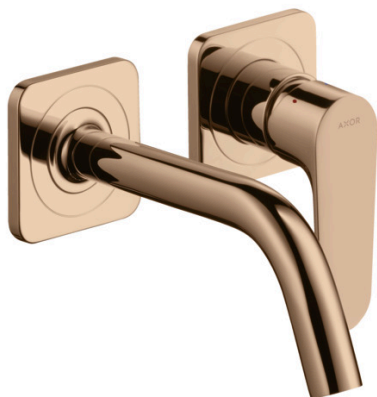

AXOR Citterio M

Einhebel-Waschtischmischer Unterputz für Wandmontage mit Auslauf 167 mm und Rosetten

Oberfläche: Polished Red Gold Artikelnummer: 34113300

Merkmale

- besteht aus: Einhebel-Waschtischmischer Unterputz für Wandmontage, Ablaufgarnitur
- Ausladung: 167 mm
- Griffvariante: Hebelgriff
- Strahlart: Normalstrahl
- maximale Durchflussmenge bei 3 bar: 5 l/min
- Keramikmischsystem
- Temperaturbegrenzung einstellbar
- für Durchlauferhitzer geeignet
- unverschleißbare Ablaufgarnitur
- Anschlussart: Grundkörper
- Anschlussgröße: DN15
- Griff rechts oder links positionierbar, abhängig von der Installation des Grundkörpers
- EU-Taxonomie: max. 6 l/min - wesentlicher Beitrag (SC) möglich
- PA-IX 18117/IO

Technologie

Produktabbildung

Maßzeichnung

AXOR Citterio M

Einhebel-Waschtischmischer Unterputz für Wandmontage mit Auslauf 167 mm und Rosetten

Oberfläche: Polished Red Gold Artikelnummer: 34113300

Durchflussdiagramm

AXOR Citterio M

Einhebel-Waschtischmischer Unterputz für Wandmontage mit Auslauf 167 mm und Rosetten

Oberfläche: Polished Red Gold Artikelnummer: 34113300

Einbaubeispiel