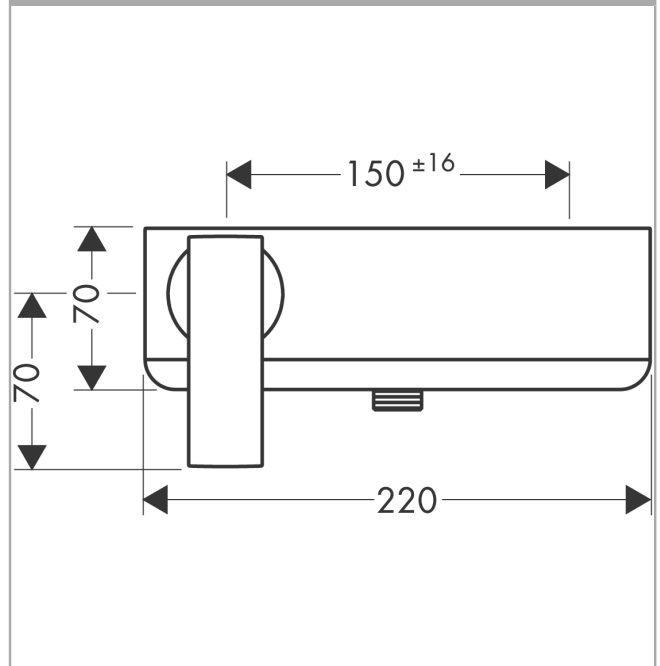

**AXOR Citterio**  
**Einhebel-Brausemischer Aufputz mit Hebelgriff**  
 Oberfläche: **Polished Red Gold** Artikelnummer: **39600300**

## Merkmale

- 1 Verbraucher
- Stichmaß:  $150 \pm 16$  mm
- maximale Durchflussmenge bei 3 bar: 25 l/min
- Durchfluss für Handbrause bei 3 bar: 16 l/min
- Keramikmischsystem
- Temperaturbegrenzung einstellbar
- Rückflussverhinderer
- mit Schalldämpfer
- für Durchlauferhitzer geeignet
- Schlauchanschluss DN15
- Anschlussgröße: DN15
- min. Betriebsdruck: 1 bar
- max. Betriebsdruck: 10 bar
- Anschlussart: S-Anschlüsse

## Maßzeichnung

**AXOR Citterio**  
**Einhebel-Brausemischer Aufputz mit Hebelgriff**  
 Oberfläche: **Polished Red Gold** Artikelnummer: **39600300**