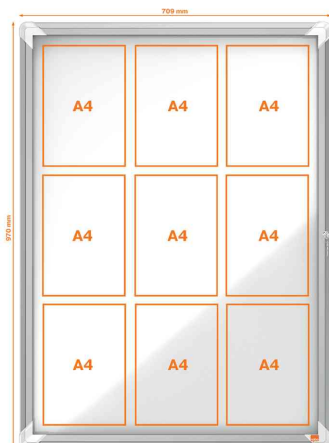

Schaukasten Premium Plus, Metall-Rückwand - Klapptür

• für den Innenbereich

- Aluminiumrahmen mit Sicherheitsschloss
- weiße, magnethaftende Metall-Rückwand zur Benutzung von Magneten und trocken abwischbaren Markern
- Tür mit 4 mm starkem Sicherheitsglas - 5 mal schlagbeständiger als herkömmliches Glas
- Tür-Stopper für maximale Türöffnung bis 135° - somit keine Beschädigungen der Wand durch evt. komplette Öffnung
- Tür kann wahlweise mit Öffnung nach rechts oder links montiert werden
- nutzbare Innentiefe: 20 mm
- Abstand zwischen jedem DIN A4 Blatt zur besseren Präsentation der Aushänge
- Lieferung Befestigungsmaterial & 2 Schlüssel

Anwendungsbeispiele:

- zum Aushang von Informationen, Preisen, Notfall-Nummern, Sicherheits- und Verkaufshinweise
- für allgemeine Bekanntmachungen oder Stundenpläne
- an Rezeptionen
- in Bürogebäude und Eingangshallen
- in Verkaufsräumen

Für wen geeignet:

- Schulen, Universitäten
- Behörden
- Hotels
- Unternehmen

4 x A4

6 x A4

8 x A4

9 x A4

Symbolbild: zeigt das Produkt in Anwendung

Symbolbild: zeigt das Produkt in Anwendung

Produkt	Ausführung	Maße	Farbe	VE	Hersteller- Nummer	Bestell- Nummer
Schaukasten Premium Plus	4 x A4	530 x 36,8 x 690 mm	weiß		1902557	5533776
	6 x A4	750 x 36,8 x 690 mm	weiß		1902558	5533777
	8 x A4	970 x 36,8 x 690 mm	weiß		1902559	5533778
	9 x A4	750 x 36,8 x 997 mm	weiß		1902560	5533779