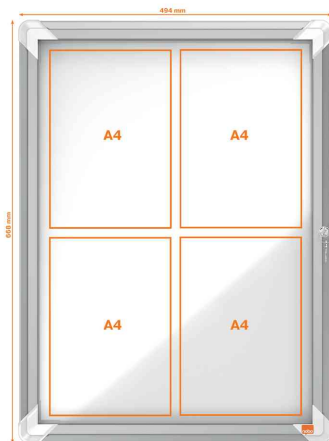

Schaukasten Premium Plus, Metall-Rückwand - Klapptür

• für den Innenbereich

- Aluminiumrahmen mit Sicherheitsschloss
- weiße, magnethaftende Metall-Rückwand zur Benutzung von Magneten und trocken abwischbaren Markern
- Tür mit 4 mm starkem Sicherheitsglas - 5 mal schlagbeständiger als herkömmliches Glas
- Tür-Stopper für maximale Türöffnung bis 135° - somit keine Beschädigungen der Wand durch evt. komplette Öffnung
- Tür kann wahlweise mit Öffnung nach rechts oder links montiert werden
- nutzbare Innentiefe: 20 mm
- Abstand zwischen jedem DIN A4 Blatt zur besseren Präsentation der Aushänge
- Lieferung Befestigungsmaterial & 2 Schlüssel

Anwendungsbeispiele:

- zum Aushang von Informationen, Preisen, Notfall-Nummern, Sicherheits- und Verkaufshinweise
- für allgemeine Bekanntmachungen oder Stundenpläne
- an Rezeptionen
- in Bürogebäude und Eingangshallen
- in Verkaufsräumen

Für wen geeignet:

- Schulen, Universitäten
- Behörden
- Hotels
- Unternehmen

4 x A4

6 x A4

8 x A4

9 x A4

Symbolbild: zeigt das Produkt in Anwendung

Symbolbild: zeigt das Produkt in Anwendung

Produkt	Ausführung	Maße	Farbe	VE	Hersteller- Nummer	Bestell- Nummer
Schaukasten Premium Plus	4 x A4	530 x 36,8 x 690 mm	weiß		1902557	5533776
	6 x A4	750 x 36,8 x 690 mm	weiß		1902558	5533777
	8 x A4	970 x 36,8 x 690 mm	weiß		1902559	5533778
	9 x A4	750 x 36,8 x 997 mm	weiß		1902560	5533779