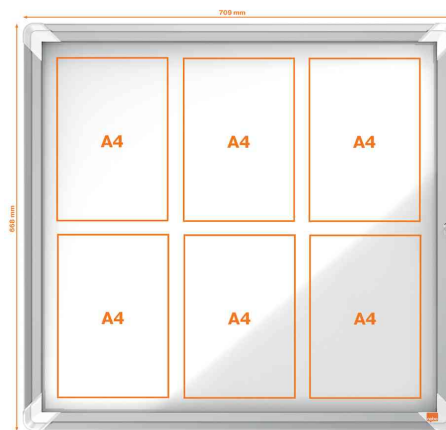

Schaukasten Premium Plus, Metall-Rückwand - Klapptür

• für den Innenbereich

- Aluminiumrahmen mit Sicherheitsschloss
- weiße, magnethaftende Metall-Rückwand zur Benutzung von Magneten und trocken abwischbaren Markern
- Tür mit 4 mm starkem Sicherheitsglas - 5 mal schlagbeständiger als herkömmliches Glas
- Tür-Stopper für maximale Türöffnung bis 135° - somit keine Beschädigungen der Wand durch evt. komplette Öffnung
- Tür kann wahlweise mit Öffnung nach rechts oder links montiert werden
- nutzbare Innentiefe: 20 mm
- Abstand zwischen jedem DIN A4 Blatt zur besseren Präsentation der Aushänge
- Lieferung Befestigungsmaterial & 2 Schlüssel

Anwendungsbeispiele:

- zum Aushang von Informationen, Preisen, Notfall-Nummern, Sicherheits- und Verkaufshinweise
- für allgemeine Bekanntmachungen oder Stundenpläne
- an Rezeptionen
- in Bürogebäude und Eingangshallen
- in Verkaufsräumen

Für wen geeignet:

- Schulen, Universitäten
- Behörden
- Hotels
- Unternehmen

4 x A4

6 x A4

8 x A4

9 x A4

Symbolbild: zeigt das Produkt in Anwendung

Symbolbild: zeigt das Produkt in Anwendung

Produkt	Ausführung	Maße	Farbe	VE	Hersteller- Nummer	Bestell- Nummer
Schaukasten Premium Plus	4 x A4	530 x 36,8 x 690 mm	weiß		1902557	5533776
	6 x A4	750 x 36,8 x 690 mm	weiß		1902558	5533777
	8 x A4	970 x 36,8 x 690 mm	weiß		1902559	5533778
	9 x A4	750 x 36,8 x 997 mm	weiß		1902560	5533779