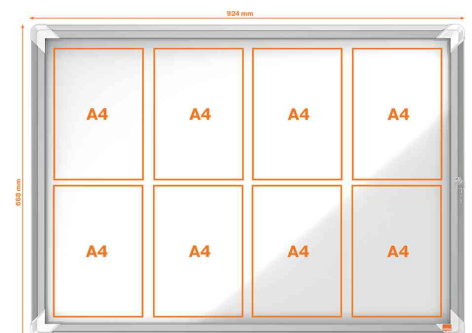

Schaukasten Premium Plus, Metall-Rückwand - Klapptür

• für den Innenbereich

- Aluminiumrahmen mit Sicherheitsschloss
- weiße, magnethaftende Metall-Rückwand zur Benutzung von Magneten und trocken abwischbaren Markern
- Tür mit 4 mm starkem Sicherheitsglas - 5 mal schlagbeständiger als herkömmliches Glas
- Tür-Stopper für maximale Türöffnung bis 135° - somit keine Beschädigungen der Wand durch evt. komplette Öffnung
- Tür kann wahlweise mit Öffnung nach rechts oder links montiert werden
- nutzbare Innentiefe: 20 mm
- Abstand zwischen jedem DIN A4 Blatt zur besseren Präsentation der Aushänge
- Lieferung Befestigungsmaterial & 2 Schlüssel

Anwendungsbeispiele:

- zum Aushang von Informationen, Preisen, Notfall-Nummern, Sicherheits- und Verkaufshinweise
- für allgemeine Bekanntmachungen oder Stundenpläne
- an Rezeptionen
- in Bürogebäude und Eingangshallen
- in Verkaufsräumen

Für wen geeignet:

- Schulen, Universitäten
- Behörden
- Hotels
- Unternehmen

4 x A4

6 x A4

8 x A4

9 x A4

Symbolbild: zeigt das Produkt in Anwendung

Symbolbild: zeigt das Produkt in Anwendung

Produkt	Ausführung	Maße	Farbe	VE	Hersteller- Nummer	Bestell- Nummer
Schaukasten Premium Plus	4 x A4	530 x 36,8 x 690 mm	weiß		1902557	5533776
	6 x A4	750 x 36,8 x 690 mm	weiß		1902558	5533777
	8 x A4	970 x 36,8 x 690 mm	weiß		1902559	5533778
	9 x A4	750 x 36,8 x 997 mm	weiß		1902560	5533779