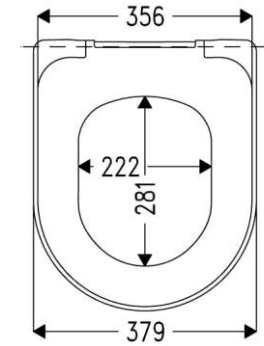

Tube SoftClose Premium

D-Shape

2 Deckelpuffer DP97
4 Sitzpuffer SP97

Öffnungswinkel max. 110°

Wrapover

gleichmäßig

Gesamtlänge: 440 mm

WC-Sitz Modell	
Material	Duroplast
DIN 19516	Mit Edelstahlscharnier erfüllt WC-Sitz DIN 19516
Wertigkeit	Luxus
Benutzerprofil	Privat / anspruchsvolles Objekt
VPE	6 144
Farben	Art.-Nr.
weiß-alpin	519740

Scharnier					Sitzlänge in Abhängigkeit vom Scharnier in mm*		
Code	Bild	Material	Besonderheit	Befestigungsart	Verstell-system	I	II
C4302G		Edelstahl	Absenkautomatik SOFT CLOSE classic Abnehmbar TAKE OFF original	BVO Klappdübel	Schlitzscheibe	46460	440,6
* gilt für Keramiken mit einem Lochabstand von 155 mm + / - 3 mm und Löchern mit Ø 15 mm. Falls der Lochabstand der Keramiken von 155 mm abweicht, empfehlen wir die Verwendung eines Excenterscharniers. Die oben gemachte Angabe zur effektiven Sitzlänge gilt dann jedoch nicht mehr, sie bezieht sich ausschließlich auf einen Lochabstand von 155 mm und weicht dann ggf. geringfügig ab.							