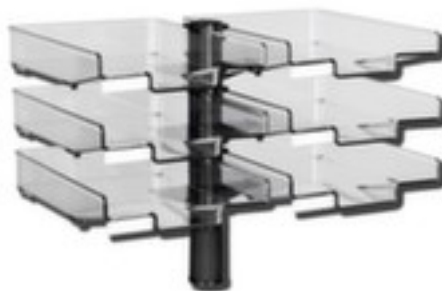

## Hansa colonne pivotante

6 casiers, convient pour  
240x320 mm, en plastique en noir

Numéro d'article: 139660

## Hansa Colonne pivotante

colonne pivotante

- 6 casiers, convient pour 240x320 mm
- force par plateau 3 kg
- en plastique en noir

## Détails techniques

|                       |                      |                   |           |
|-----------------------|----------------------|-------------------|-----------|
| fournitures de bureau | corbeille à courrier | charge par niveau | 3 kg      |
| type de plateau       | colonne pivotante    | matériau          | plastique |
| kit                   | non                  | couleur           | noir      |
| format                | 240x320 mm           | Poids             | 4,7 kg    |
| compartiments         | 6 pièce              |                   |           |

## Accessoires

139661

tablette de rechange pour colonne pivotante, hauteur x largeur x profondeur 63 x 250 x 350 mm, en transparent

Cela s'adapte aussi ...

|        |   |  |
|--------|---|--|
| 141266 |  | lampe de table à DEL, 12 x DEL, 10 W, ampoule interchangeable, classe d'efficacité énergétique E, consommation d'énergie pondérée 6 kWh / 1.000 h, variable à 7 niveaux, tête pivotante à 300° et inclinable à 180°, longueur du bras 410 mm, installation avec pied, pied longueur x largeur 190 x 130 mm, en aluminium en argent |
| 143048 |  | bras porte-écran, équipé de avec gestion de câbles intégrée, Fixation avec pince de fixation par perforation/serrage, en aluminium, coloris argent-blanc   |
| 523540 |  | corbeille à papier, capacité 18 l, hauteur x diamètre 331 x 315 mm, corps en polypropylène noir  |
| 531429 |  | cadre magnétique, DIN A4 dans format vertical/horizontal, cadre en noir, face arrière autocollante   |