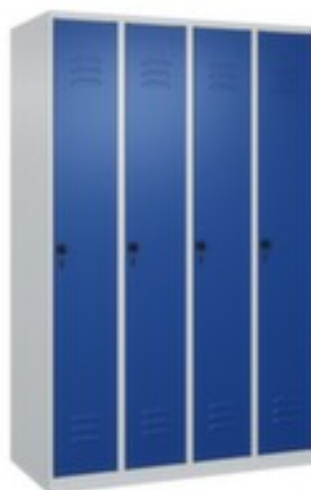

C+P

Armoire vestiaire

Classic Plus

hauteur x largeur x profondeur 1850 x 1200 x 500 mm, 4 compartiment(s), largeur compartiment 300 mm, Verrouillable avec Serrure porte-cadenas de sécurité pour cadenas, soubassement au sol avec vis de mise à niveau, corps avec thermolaquage en RAL7035 gris clair, face avant avec thermolaquage en RAL5010 bleu gentiane

Numéro d'article: 255857

Clanic+

Armoire vestiaire

- hauteur x largeur x profondeur 1850 x 1200 x 500 mm
- 4 compartiment(s)
- largeur compartiment 300 mm
- butée de porte à droite
- angle d'ouverture de la porte 110 °
- par compartiment une tablette à chapeaux soudée au-dessus d'une tringle avec 3 doubles crochets coulissants anti-torsion
- porte battante avec porte-étiquette et fentes d'aération
- portes à fleur avec gonds intérieurs
- Chaque porte est équipée de série d'un amortisseur
- Grande stabilité et rigidité grâce à l'augmentation du matériau aux endroits cruciaux et à la structure raffinée BIONIC Steel Frame

composée de pliages, d'entretoises et d'espaces

- Verrouillable avec Serrure porte-cadenas de sécurité pour cadenas
- Orifice de ventilation supplémentaire dans le corps
- soubassement au sol avec vis de mise à niveau
- structure en acier, soudé de manière stable
- corps avec thermolaquage en RAL7035 gris clair
- face avant avec thermolaquage en RAL5010 bleu gentiane
- Produit livré livré monté
- Protection anti-effraction conformément au niveau B de la norme DIN 4547-2
- 10 années de garantie