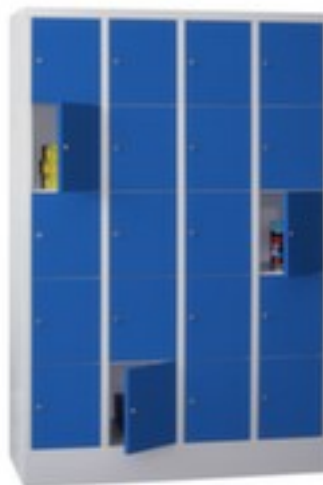

PAVOY lockerkast

Basis

hoogte x breedte x diepte 1850 x 1200 x 500 mm, met 20 vakken, verdeling 4x5, vakbreedte 300 mm, afsluitbaar met cilinderslot, onderbouw sokkel, romp met slag- en krasvaste poedercoating, front met slag- en krasvaste poedercoating

Artikelnummer: 100921

PAVOY Lockersysteem Basis

met deuren van massief plaatstaal

lockerkast

- hoogte x breedte x diepte 1850 x 1200 x 500 mm
- met 20 vakken, verdeling 4x5
- vakbreedte 300 mm
- vak hoogte x breedte x diepte 310 x 220 x 470 mm
- vleugel deur
- inliggende deuren met binnenliggende penscharnieren
- eenwandige, stompe deuren met draaibouten aan de binnenkant
- afsluitbaar met cilinderslot
- onderbouw sokkel
- constructie van plaatstaal, gelast
- romp met slag- en krasvaste poedercoating
- front met slag- en krasvaste poedercoating

- GS- en TÜV-getest
- 10 jaar garantie

Technische details

meubeltype	kast	oppervlak romp	m. poedercoating
type kast	lockerkast	oppervlak front	m. poedercoating
hoogte	1850 mm	vakhogte (li.)	310 mm
breedte	1200 mm	vakbreedte (li.)	220 mm
diepte	500 mm	vakdiepte (li.)	470 mm
kast uitrusting	vakken	kleur bodem	In kleur van de romp
vakken aantal	20 stuks	oppervlak legbord	m. poedercoating
verdeling vakken	4x5	type deur	vleugeldeur
vakbreedte	300 mm	deurconstructie	enkelwandig
onderbouw	sokkel	certificering	GS // TÜV
afsluitbaar	ja	garantie	10 jaar
sluitsysteem	cilinderslot	deur uitvoering	inliggend, binnenliggende penscharnieren
materiaal	plaatstaal	gewicht	92 kg
materiaal verwerking	gelast		