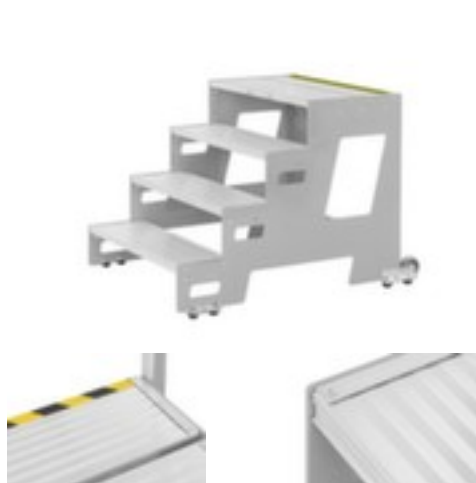

Hymer Verrijdbare bordestrap

bordes hoogte 0,6 m, 3 treden met profiel (incl. bordes), van aluminium

Artikelnummer: 224590

Hymer Verrijdbare bordestrap

Onderhoud en bediening van de machine gemakkelijk gemaakt

Verrijdbare bordestrap

- bordes hoogte 0,6 m
- Voor een werkhogte tot ca. 2,6 m
- trap eenzijdig
- 3 treden met profiel (incl. bordes)
- trede breedte x diepte 800 x 250 mm
- uitlading 1,05 m
- van aluminium
- trede-boomverbinding geschroefd
- met 2 wielen
- belastbaar tot 150 kg
- gewicht 25 kg

- conform DIN EN 14183
- 10 jaar garantie
- Leveringstoestand voorgemonteerd

Technische details

stijgtechniek	bordestrap	uitlading	1,05 m
materiaal	aluminium	belastbaar tot	150 kg
gebruik	eenzijdig	sport-/dwarsverbinding	geschroefd
hoogte sokkel	0,6 m	verrijdbaar	ja
diepte sokkel	470 mm	ladder uitrusting	2 wielen
treden aantal	3	norm	DIN EN 14183
type trede/sport	treden met profiel	levering	voorgemonteerd
werkhogte	2,6 m	garantie	10 jaar
breedte treden	800 mm	gewicht	25 kg
diepte trede	250 mm		