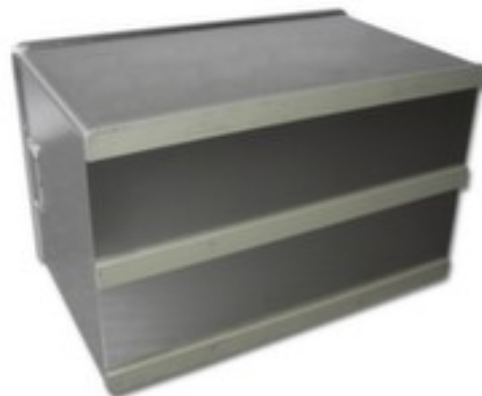

Gmöhling Aluminium transportbak

hoogte x lengte x breedte 288 x 564 x 360 mm, inhoud 50 l, in alu-naturel, wanden gesloten

GMÖHLING

Artikelnummer: 471663

Gmöhling Aluminium transportbak

Aluminium transportbak

- hoogte x lengte x breedte 288 x 564 x 360 mm
- hoogte x lengte x breedte binnen 270 x 544 x 340 mm
- inhoud 50 l
- in alu-naturel
- wanden gesloten
- draaggrepen
- geschikt voor levensmiddelen
- Geschikt voor rollenbanen

Technische details

baktype	Transportbak	wandconstructie	gesloten
euronorm	nee	toepassingsgebied	bedrijfsinterne logistiek
inhoud	50 l	geschikt voor levensmiddelen	ja
materiaal	aluminium	geschikt voor rollenbanen	ja
hoogte	288 mm	geschikt voor gevaarlijke stoffe	nee
binnenhoogte	270 mm	draaginstallatie	draaggrepen
lengte	564 mm	nestbaar	nee
binnenlengte	544 mm	kleur	alu-naturel
breedte	360 mm	onderrijdbaar	nee
binnenbreedte	340 mm	uitvoering	met glijstrips

Dit past ook bij ...

105205		Werkplaatsstoel, standaardzitting van beuken in natuur, zitting hoogte x breedte x diepte 420 - 550 x 440 x 380 mm, voetkruis van kunststof in zwart, met tapijtrol, lastafhankelijk geremd
146607		dossierwagen, draagvermogen 200 kg, met 2 etage(s), laadvlak lengte x breedte 850 x 500 mm, onderstel met slag- en krasvaste poedercoating in RAL5007 briljantblauw, wielen met TPE-banden
524171		werkbank, hoogte x breedte x diepte 900 x 1500 x 700 mm, tafelblad van multiplex, geolied, uitvoering frame 4 voeten, uitrusting: 4 laden, 1 legbord, afsluitbaar met centrale vergrendeling, onderstel met slag- en krasvaste poedercoating in RAL7035 lichtgrijs, front met slag- en krasvaste poedercoating in RAL7035 lichtgrijs
529885		magazijnstelling - complete stelling (basis- en aanbouwveld), hoogte x breedte x diepte 2000 x 2062 x 436 mm, vaklast 80 kg, 2 stellingvelden met elk 5 niveau(s) met Stalen bodem, opstelhoek recht, gebruik eenzijdig - ontworpen voor plaatsing tegen een wand, staanders met corrosiebeschermende zinklaag, niveaus met corrosiebeschermende zinklaag