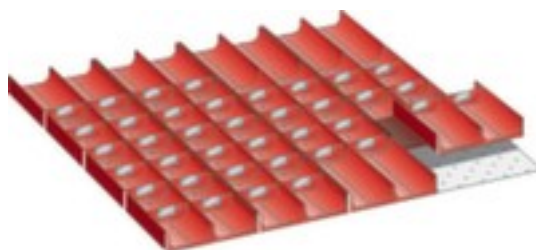

## set bakken

16 bakdelen (2-delig) + 40 bakwanden, passend voor nuttige afmetingen laden 27 x 36 E = 459 x 612 mm, fronthoogte 50 mm, breedte x diepte 459 x 612 mm, in rood

Artikelnummer: 508605

## set bakken

- voor ladekast
- 16 bakdelen (2-delig) + 40 bakwanden
- passend voor nuttige afmetingen laden 27 x 36 E = 459 x 612 mm, fronthoogte 50 mm
- breedte x diepte 459 x 612 mm
- voor kasten met een breedte van 717 mm
- in rood

## Technische details

meubeltype	kast	voor kastbreedte	717 mm
type kast	accessoire	voor laden nuttige afmetingen	27 x 36 E = 459 x 612 mm
voor kasttype	ladekast	verdeelschotten aantal	16 stuks
type binneninrichting	indeling	bakken aantal	32 stuks
type indeling	set bakken	verdeling bak	2-delig
breedte	459 mm	verdeelwanden aantal	40 stuks

diepte	612 mm	kleur	rood
voorfronthoogte	50 mm	gewicht	15 kg