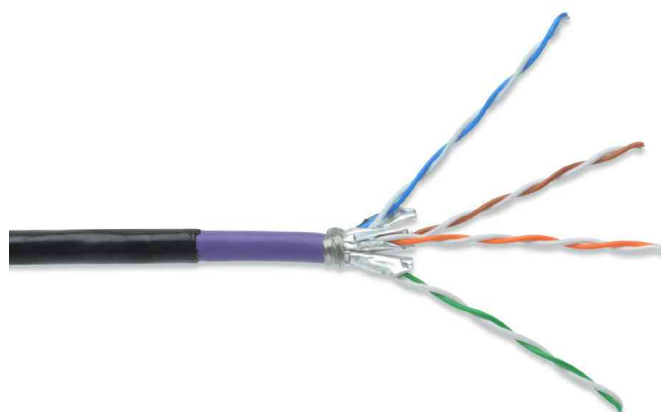

DIGITUS®

Câble d'installation Cat. 7, S/FTP, PE, câble souterrain

Spécial pour une installation en extérieur !

- simplex : 4 x 2 brins AWG23
- fréquence de transmission maximale de 1000 MHz
- conducteur : fil de cuivre nu AWG 23/1 ; fil de cuivre 0,57 mm nom
- isolation : SFS-PO
- nombre de conducteurs: 8, torsadés par 4 paires
- code de couleur: bleu-blanc, orange-blanc, vert-blanc, marron-blanc
- blindage des paires individuelles : feuille de polyester laminée d'aluminium, couverture à 100%.
- blindage global : tresse en cuivre étamé, couverture de 35%.
- gaine extérieure : PE
- couleur : noir (RAL 9005)
- diamètre total : 8,5 mm nom.
- câble conforme aux normes ISO/IEC 11801, DIN EN 50173, DIN EN 50288-4-1
- sur un tambour en bois

Exemples d'utilisation :

- Convient pour une installation dans des espaces secs ou humides

Câble d'installation Cat. 7, S/FTP, PE

Produit	Catégorie	blindage	Couleur du câble	Couleur de la douille	Longueur	Classe de feux européenne	Numéro de fabricant	Code
Câble d'installation Cat.7, PE	Cat.7	S/FTP	noir		1.000 m	E	DK-1741-VH-100D	11006084