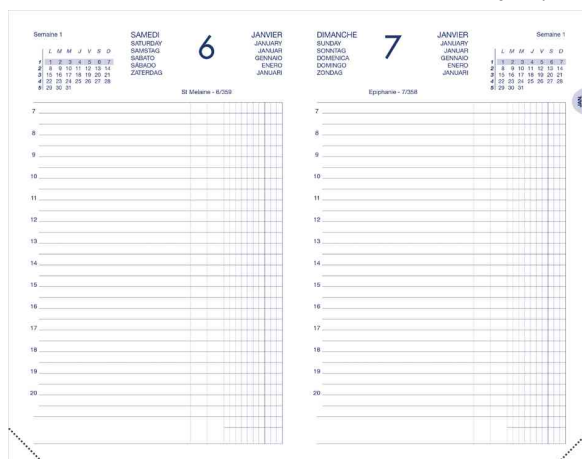

LECAS

Agenda journalier Carré 1 jour - 2025

140 x 220 mm • Calendrier: 1 jour par page, 6 langues

- Réglure: Travers
- Période: de janvier à décembre • Format: 140 x 220 mm, portrait • Finition: couverture rigide, matière effet grain lisse
- Papier: blanc, impression unicolore • Contenu: 384 pages, coins détachables, pages récapitulatives recettes et dépenses mensuelles et annuelles • Code 74000051: assorti dans les couleurs noir, bleu, gris et rouge, vendu uniquement au conditionnement
- pour le marché: F

Agenda journalier Carré 1 jour, 140 x 220 mm, assorti

Agenda journalier Carré 1 jour, 140 x 220 mm, noir

Agenda journalier Carré 1 jour, 140 x 220 mm, grille Travers

Produit	Modèle	Calendrier	Format	Couleur	Numéro de fabricant	Code
Agenda journalier Carré 1 jour, Travers	2025	journalier	140 x 220 mm	assorti	100901000	74000051
		journalier	140 x 220 mm	noir	100900997	74000050